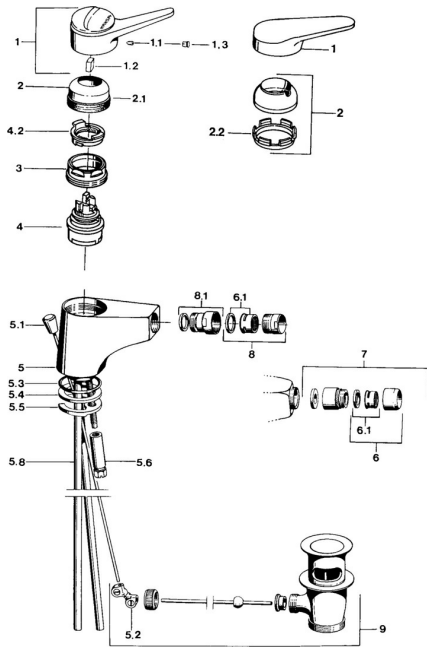

## Reserveonderdelen

### SP01063102

	Naam	Code
1	Hendel, (-2004) Chroom	59901882
1	Hendel Wit <b>Stopgezet</b>	5990188282
1.1	Schroef, M5x8, SW2.5	59904755
1.2	Joint klassiek uitloop	59904778
1.3	Plug, hot/cold	59906705
2	Kap, (-1994) Chroom <b>Stopgezet</b>	59904756
2	Kap Chroom	59906563
2.1	Ring <b>Stopgezet</b>	59905365
2.2	Vaststelling van de mouw	59906695
3	Schroefoog, M50x1, SW45	59904775
4	Binnenwerk, 4.8 eco	59904601
4.2	Hot water limiter	59904759
5	Mousseur, M24x1 A Wit <b>Stopgezet</b>	59905419
5.2	Gewrichtstuk	59904624
5.3	O-ring, 42x3.5	59904764
5.4	Dichting, 48x33.5x2	59902283
5.5	Fixing plate	59904765
5.6	Schroef, M8x1, SW13	59904766
5.7	Bevestigingsset	59910749
5.8	Pijp <b>Stopgezet</b>	59905681
5.8	Slangen	59912709
6	Mousseur, M22x1 A <b>Stopgezet</b>	59902365
6.1	Mousseur, M22/24 A	59902081
7	Mousseur <b>Stopgezet</b>	59905132
8	Mousseur, M24x1 STD HC A Chroom	59902366
8.1	Kogelstuk bidet, M24x1	59904920
9	Wastegarnituur Chroom	59904620