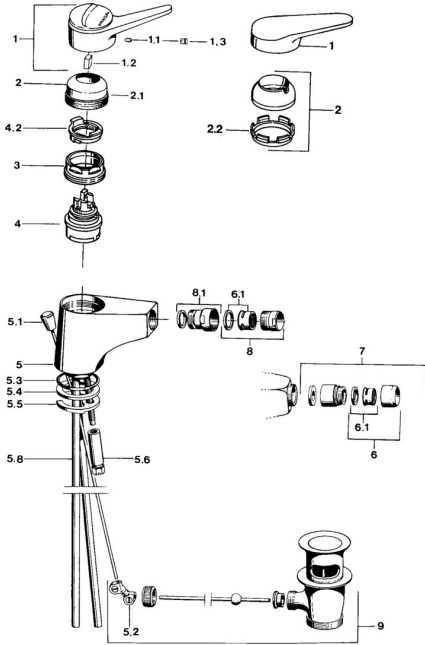

## Parti di ricambio

### SP01063102

	Nome	Codice
1	Leva, (-2004) Cromo	59901882
1	Leva Bianco <b>Fuori produzione</b>	5990188282
1.1	Screw, M5x8, SW2.5	59904755
1.2	Adattatore	59904778
1.3	Tappo, hot/cold	59906705
2	Cappuccio, (-1994) Cromo <b>Fuori produzione</b>	59904756
2	Cappuccio Cromo	59906563
2.1	Anello <b>Fuori produzione</b>	59905365
2.2	Manicotto di fissaggio	59906695
3	Vite eye, M50x1, SW45	59904775
4	Cartuccia, 4,8 eco	59904601
4.2	Hot water limiter	59904759
5	Aeratore, M24x1 A Bianco <b>Fuori produzione</b>	59905419
5.2	Snodo	59904624
5.3	O-ring, 42x3.5	59904764
5.4	Giunto, 48x33.5x2	59902283
5.5	Fixing plate	59904765
5.6	Screw, M8x1, SW13	59904766
5.7	Set di fissaggio	59910749
5.8	<b>Fuori produzione</b>	59905681
5.8	Tubo flessibile	59912709
6	Aeratore, M22x1 A <b>Fuori produzione</b>	59902365
6.1	Aeratore, M22/24 A	59902081
7	Rompigetto aereatore <b>Fuori produzione</b>	59905132
8	Aeratore, M24x1 STD HC A Cromo	59902366
8.1	Aeratore per miscelatore bidet, M24x1	59904920
9	Scarico a saltarello Cromo	59904620