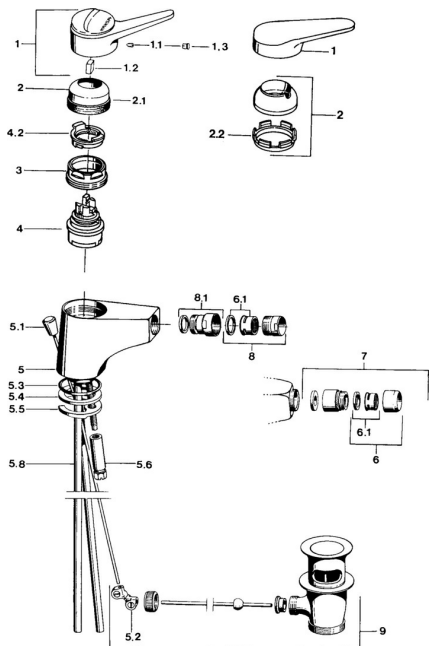

EAN: 4015474030657
static.hansa.com/0106320282

Náhradní díly

SP01063102

	Název	Kód
1	Páka, (-2004) Chrom	59901882
1	Páka Bílá Ukončeno	5990188282
1.1	Šroub, M5x8, SW2.5	59904755
1.2	Kluzné pouzdro (osazené)	59904778
1.3	Plug, hot/cold	59906705
2	Krytka, (-1994) Chrom Ukončeno	59904756
2	Krytka Chrom	59906563
2.1	Kroužek Ukončeno	59905365
2.2	Upevňovací objímka	59906695
3	Oční šroub, M50x1, SW45	59904775
4	Kartuše, 4.8 eco	59904601
4.2	Hot water limiter	59904759
5	Aerator, M24x1 A Bílá Ukončeno	59905419
5.2	Spojovací díl táhel	59904624
5.3	O-kroužek, 42x3.5	59904764
5.4	Těsnění, 48x33.5x2	59902283
5.5	Upevňovací deska	59904765
5.6	Šroub, M8x1, SW13	59904766
5.7	Upevňovací set	59910749
5.8	Roura Ukončeno	59905681
5.8	Hadice	59912709
6	Aerator, M22x1 A Ukončeno	59902365
6.1	Aerator, M22/24 A	59902081
7	Aerator s kulovým kloubem Ukončeno	59905132
8	Aerator, M24x1 STD HC A Chrom	59902366
8.1	Kulový kloub, M24x1	59904920
9	Vypouštěcí ventil Chrom	59904620