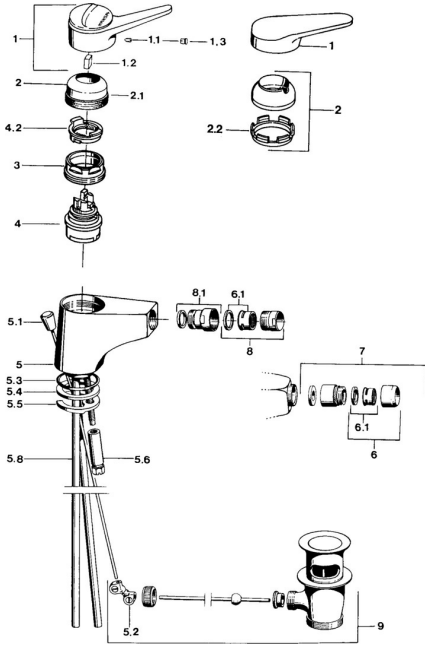

EAN: 4015474030640
static.hansa.com/01063202

Parti di ricambio

SP01063102

	Nome	Codice
1	Leva, (-2004) Cromo	59901882
1	Leva Bianco Fuori produzione	5990188282
1.1	Screw, M5x8, SW2.5	59904755
1.2	Adattatore	59904778
1.3	Tappo, hot/cold	59906705
2	Cappuccio, (-1994) Cromo Fuori produzione	59904756
2	Cappuccio Cromo	59906563
2.1	Anello Fuori produzione	59905365
2.2	Manicotto di fissaggio	59906695
3	Vite eye, M50x1, SW45	59904775
4	Cartuccia, 4,8 eco	59904601
4.2	Hot water limiter	59904759
5	Aeratore, M24x1 A Bianco Fuori produzione	59905419
5.2	Snodo	59904624
5.3	O-ring, 42x3.5	59904764
5.4	Giunto, 48x33.5x2	59902283
5.5	Fixing plate	59904765
5.6	Screw, M8x1, SW13	59904766
5.7	Set di fissaggio	59910749
5.8	Fuori produzione	59905681
5.8	Tubo flessibile	59912709
6	Aeratore, M22x1 A Fuori produzione	59902365
6.1	Aeratore, M22/24 A	59902081
7	Rompigetto aereatore Fuori produzione	59905132
8	Aeratore, M24x1 STD HC A Cromo	59902366
8.1	Aeratore per miscelatore bidet, M24x1	59904920
9	Scarico a saltarello Cromo	59904620