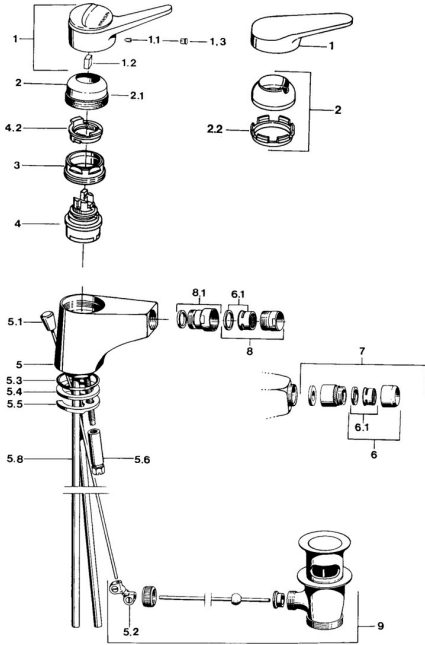

EAN: 4015474030640
static.hansa.com/01063202

Pièces de rechange

SP01063102

	Nom	Code
1	Levier, (-2004) Chrome	59901882
1	Levier Blanc Arrêté	5990188282
1.1	Vis, M5x8, SW2.5	59904755
1.2	Kit de joints pour bec	59904778
1.3	Bouchon cache trou, hot/cold	59906705
2	Chape, (-1994) Chrome Arrêté	59904756
2	Chape Chrome	59906563
2.1	Anneau Arrêté	59905365
2.2	Manchon de fixation	59906695
3	Vis Loop, M50x1, SW45	59904775
4	Cartouche, 4.8 eco	59904601
4.2	Hot water limiter	59904759
5	Aérateur, M24x1 A Blanc Arrêté	59905419
5.2	Joint	59904624
5.3	Joint, 42x3.5	59904764
5.4	Joint, 48x33.5x2	59902283
5.5	Fixing plate	59904765
5.6	Vis, M8x1, SW13	59904766
5.7	Ensemble de fixation	59910749
5.8	Tuyau Arrêté	59905681
5.8	Tuyau	59912709
6	Aérateur, M22x1 A Arrêté	59902365
6.1	Aérateur, M22/24 A	59902081
7	Aérateur avec joint boule Arrêté	59905132
8	Aérateur, M24x1 STD HC A Chrome	59902366
8.1	Joint boule pour mitigeur bidet, M24x1	59904920
9	Vidage Chrome	59904620