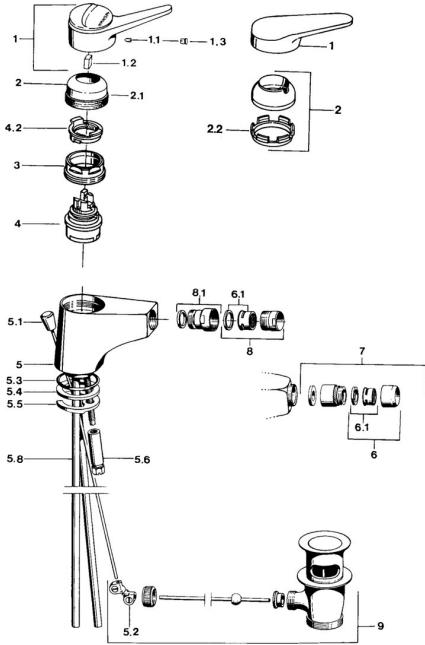

EAN: 4015474030640
static.hansa.com/01063202

Ersatzteile

SP01063102

	Name	Art.-Nr.
1	Hebel, (-2004) Chrom	59901882
1	Hebel Weiss Ausgelaufen	5990188282
1.1	Schraube, M5x8, SW2.5	59904755
1.2	Kunststoffadapter	59904778
1.3	Blindstopfen, hot/cold	59906705
2	Abdeckkappe, (-1994) Chrom Ausgelaufen	59904756
2	Abdeckkappe Chrom	59906563
2.1	Ring Ausgelaufen	59905365
2.2	Befestigungshülse	59906695
3	Ringschraube, M50x1, SW45	59904775
4	Kartusche, 4.8 eco	59904601
4.2	Warmwasser Begrenzer	59904759
5	Luftsprudler, M24x1 A Weiss Ausgelaufen	59905419
5.2	Gelenkstück	59904624
5.3	O-Ring, 42x3.5	59904764
5.4	Dichtung, 48x33.5x2	59902283
5.5	Befestigungsplatte	59904765
5.6	Schraube, M8x1, SW13	59904766
5.7	Befestigungssatz	59910749
5.8	Rohr Ausgelaufen	59905681
5.8	Schlauch	59912709
6	Luftsprudler, M22x1 A Ausgelaufen	59902365
6.1	Luftsprudler, M22/24 A	59902081
7	Luftsprudler mit Kugelgelenk Ausgelaufen	59905132
8	Luftsprudler, M24x1 STD HC A Chrom	59902366
8.1	Strahlregler mit Kugelgelenk für Bidetarmatur, M24x1	59904920
9	Ablaufgarnitur Chrom	59904620