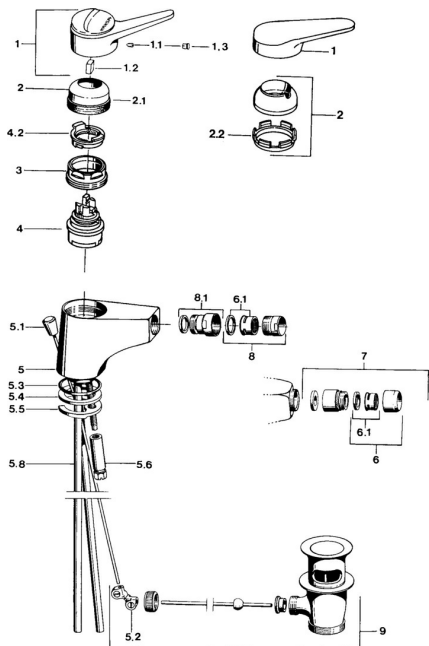

EAN: 4015474030640
static.hansa.com/01063202

Náhradní díly

SP01063102

	Název	Kód
1	Páka, (-2004) Chrom	59901882
1	Páka Bílá Ukončeno	5990188282
1.1	Šroub, M5x8, SW2.5	59904755
1.2	Kluzné pouzdro (osazené)	59904778
1.3	Plug, hot/cold	59906705
2	Krytka, (-1994) Chrom Ukončeno	59904756
2	Krytka Chrom	59906563
2.1	Kroužek Ukončeno	59905365
2.2	Upevňovací objímka	59906695
3	Oční šroub, M50x1, SW45	59904775
4	Kartuše, 4,8 eco	59904601
4.2	Hot water limiter	59904759
5	Aerator, M24x1 A Bílá Ukončeno	59905419
5.2	Spojovací díl táhel	59904624
5.3	O-kroužek, 42x3.5	59904764
5.4	Těsnění, 48x33.5x2	59902283
5.5	Upevňovací deska	59904765
5.6	Šroub, M8x1, SW13	59904766
5.7	Upevňovací set	59910749
5.8	Roura Ukončeno	59905681
5.8	Hadice	59912709
6	Aerator, M22x1 A Ukončeno	59902365
6.1	Aerator, M22/24 A	59902081
7	Aerator s kulovým kloubem Ukončeno	59905132
8	Aerator, M24x1 STD HC A Chrom	59902366
8.1	Kulový kloub, M24x1	59904920
9	Vypouštěcí ventil Chrom	59904620