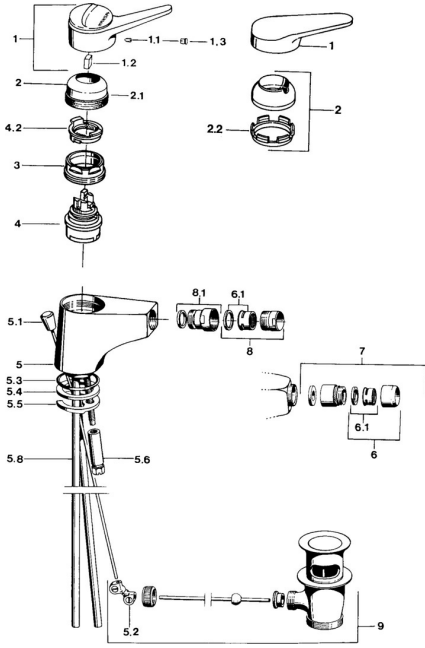

## Reserveonderdelen

### SP01063102

	Naam	Code
1	Hendel, (-2004) Chromo	59901882
1	Hendel Wit <b>Stopgezet</b>	5990188282
1.1	Schroef, M5x8, SW2.5	59904755
1.2	Joint klassiek uitloop	59904778
1.3	Plug, hot/cold	59906705
2	Kap, (-1994) Chromo <b>Stopgezet</b>	59904756
2	Kap Chromo	59906563
2.1	Ring <b>Stopgezet</b>	59905365
2.2	Vaststelling van de mouw	59906695
3	Schroefoog, M50x1, SW45	59904775
4	Binnenwerk, 4.8 eco	59904601
4.2	Hot water limiter	59904759
5	Mousseur, M24x1 A Wit <b>Stopgezet</b>	59905419
5.2	Gewrichtstuk	59904624
5.3	O-ring, 42x3.5	59904764
5.4	Dichting, 48x33.5x2	59902283
5.5	Fixing plate	59904765
5.6	Schroef, M8x1, SW13	59904766
5.7	Bevestigingsset	59910749
5.8	Pijp <b>Stopgezet</b>	59905681
5.8	Slangen	59912709
6	Mousseur, M22x1 A <b>Stopgezet</b>	59902365
6.1	Mousseur, M22/24 A	59902081
7	Mousseur <b>Stopgezet</b>	59905132
8	Mousseur, M24x1 STD HC A Chromo	59902366
8.1	Kogelstuk bidet, M24x1	59904920
9	Wastegarnituur Chromo	59904620