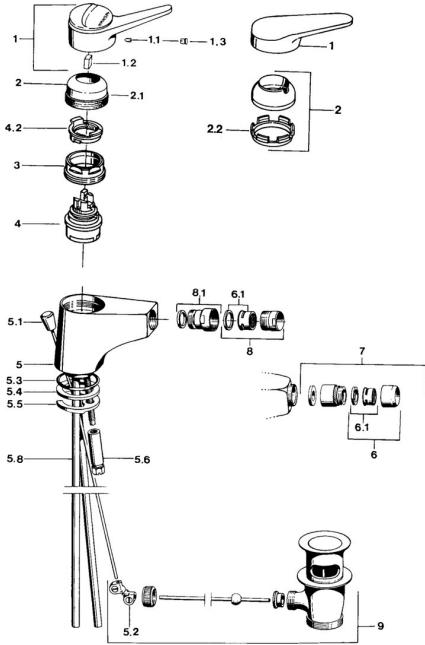

EAN: 4015474540842
static.hansa.com/0106310290

Parti di ricambio

SP01063102

	Nome	Codice
1	Leva, (-2004) Cromo	59901882
1	Leva Bianco Fuori produzione	5990188282
1.1	Screw, M5x8, SW2.5	59904755
1.2	Adattatore	59904778
1.3	Tappo, hot/cold	59906705
2	Cappuccio, (-1994) Cromo Fuori produzione	59904756
2	Cappuccio Cromo	59906563
2.1	Anello Fuori produzione	59905365
2.2	Manicotto di fissaggio	59906695
3	Vite eye, M50x1, SW45	59904775
4	Cartuccia, 4,8 eco	59904601
4.2	Hot water limiter	59904759
5	Aeratore, M24x1 A Bianco Fuori produzione	59905419
5.2	Snodo	59904624
5.3	O-ring, 42x3.5	59904764
5.4	Giunto, 48x33.5x2	59902283
5.5	Fixing plate	59904765
5.6	Screw, M8x1, SW13	59904766
5.7	Set di fissaggio	59910749
5.8	Fuori produzione	59905681
5.8	Tubo flessibile	59912709
6	Aeratore, M22x1 A Fuori produzione	59902365
6.1	Aeratore, M22/24 A	59902081
7	Rompigetto aereatore Fuori produzione	59905132
8	Aeratore, M24x1 STD HC A Cromo	59902366
8.1	Aeratore per miscelatore bidet, M24x1	59904920
9	Scarico a saltarello Cromo	59904620