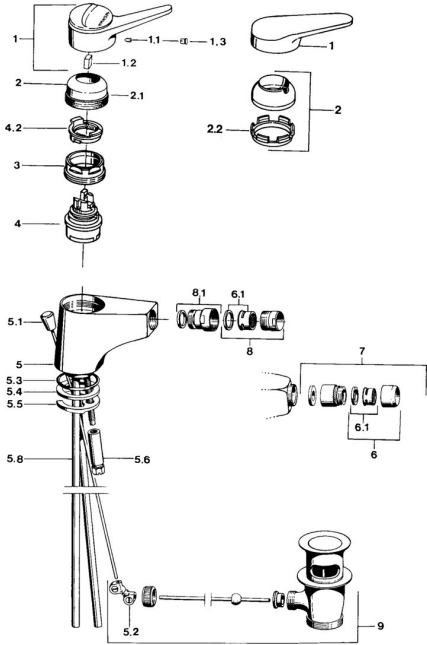

## Pièces de rechange

### SP01063102

	Nom	Code
1	Levier, (-2004) Chrome	59901882
1	Levier Blanc <b>Arrêté</b>	5990188282
1.1	Vis, M5x8, SW2.5	59904755
1.2	Kit de joints pour bec	59904778
1.3	Bouchon cache trou, hot/cold	59906705
2	Chape, (-1994) Chrome <b>Arrêté</b>	59904756
2	Chape Chrome	59906563
2.1	Anneau <b>Arrêté</b>	59905365
2.2	Manchon de fixation	59906695
3	Vis Loop, M50x1, SW45	59904775
4	Cartouche, 4.8 eco	59904601
4.2	Hot water limiter	59904759
5	Aérateur, M24x1 A Blanc <b>Arrêté</b>	59905419
5.2	Joint	59904624
5.3	Joint, 42x3.5	59904764
5.4	Joint, 48x33.5x2	59902283
5.5	Fixing plate	59904765
5.6	Vis, M8x1, SW13	59904766
5.7	Ensemble de fixation	59910749
5.8	Tuyau <b>Arrêté</b>	59905681
5.8	Tuyau	59912709
6	Aérateur, M22x1 A <b>Arrêté</b>	59902365
6.1	Aérateur, M22/24 A	59902081
7	Aérateur avec joint boule <b>Arrêté</b>	59905132
8	Aérateur, M24x1 STD HC A Chrome	59902366
8.1	Joint boule pour mitigeur bidet, M24x1	59904920
9	Vidage Chrome	59904620