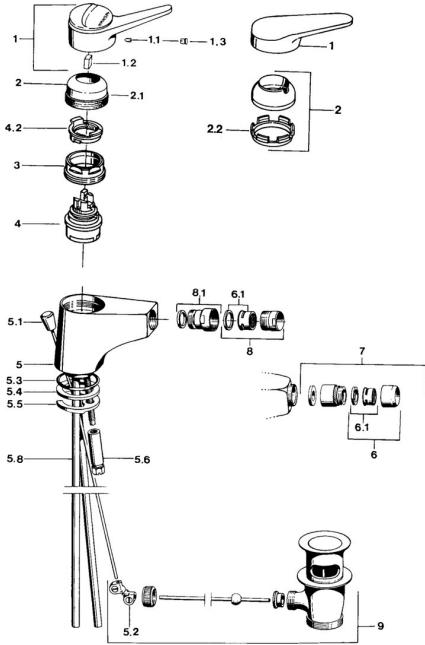

EAN: 4015474640641
static.hansa.com/0106310282

Reserveonderdelen

SP01063102

	Naam	Code
1	Hendel, (-2004) Chroom	59901882
1	Hendel Wit Stopgezet	5990188282
1.1	Schroef, M5x8, SW2.5	59904755
1.2	Joint klassiek uitloop	59904778
1.3	Plug, hot/cold	59906705
2	Kap, (-1994) Chroom Stopgezet	59904756
2	Kap Chroom	59906563
2.1	Ring Stopgezet	59905365
2.2	Vaststelling van de mouw	59906695
3	Schroef, M50x1, SW45	59904775
4	Binnenwerk, 4.8 eco	59904601
4.2	Hot water limiter	59904759
5	Mousseur, M24x1 A Wit Stopgezet	59905419
5.2	Gewrichtstuk	59904624
5.3	O-ring, 42x3.5	59904764
5.4	Dichting, 48x33.5x2	59902283
5.5	Fixing plate	59904765
5.6	Schroef, M8x1, SW13	59904766
5.7	Bevestigingsset	59910749
5.8	Pijp Stopgezet	59905681
5.8	Slangen	59912709
6	Mousseur, M22x1 A Stopgezet	59902365
6.1	Mousseur, M22/24 A	59902081
7	Mousseur Stopgezet	59905132
8	Mousseur, M24x1 STD HC A Chroom	59902366
8.1	Kogelstuk bidet, M24x1	59904920
9	Wastegarnituur Chroom	59904620