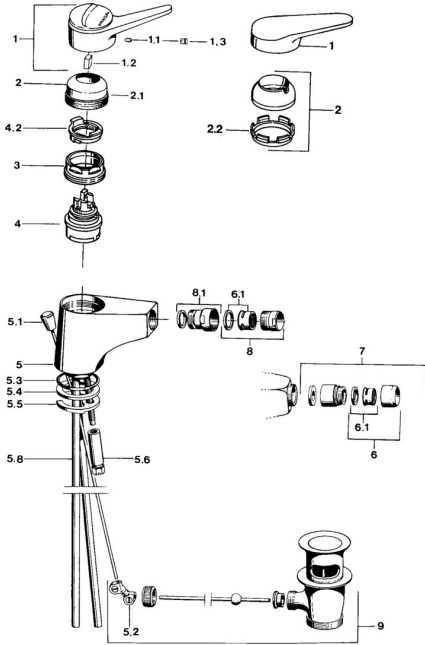

**Parti di ricambio**
**SP01063102**

	Nome	Codice
1	Leva, (-2004) Cromo	59901882
1	Leva Bianco <b>Fuori produzione</b>	5990188282
1.1	Screw, M5x8, SW2.5	59904755
1.2	Adattatore	59904778
1.3	Tappo, hot/cold	59906705
2	Cappuccio, (-1994) Cromo <b>Fuori produzione</b>	59904756
2	Cappuccio Cromo	59906563
2.1	Anello <b>Fuori produzione</b>	59905365
2.2	Manicotto di fissaggio	59906695
3	Vite eye, M50x1, SW45	59904775
4	Cartuccia, 4,8 eco	59904601
4.2	Hot water limiter	59904759
5	Aeratore, M24x1 A Bianco <b>Fuori produzione</b>	59905419
5.2	Snodo	59904624
5.3	O-ring, 42x3.5	59904764
5.4	Giunto, 48x33.5x2	59902283
5.5	Fixing plate	59904765
5.6	Screw, M8x1, SW13	59904766
5.7	Set di fissaggio	59910749
5.8	<b>Fuori produzione</b>	59905681
5.8	Tubo flessibile	59912709
6	Aeratore, M22x1 A <b>Fuori produzione</b>	59902365
6.1	Aeratore, M22/24 A	59902081
7	Rompigetto aereatore <b>Fuori produzione</b>	59905132
8	Aeratore, M24x1 STD HC A Cromo	59902366
8.1	Aeratore per miscelatore bidet, M24x1	59904920
9	Scarico a saltarello Cromo	59904620