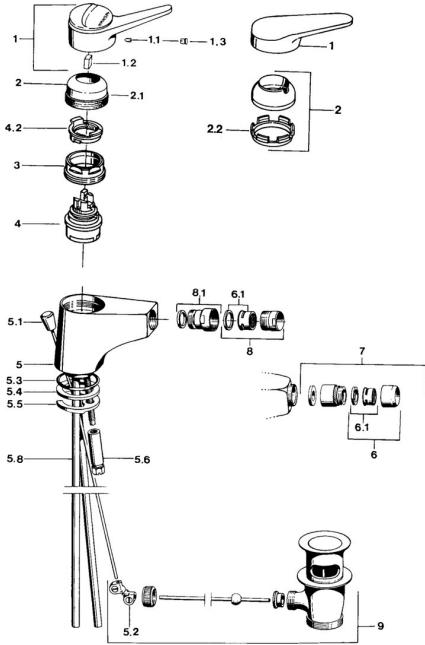

Ersatzteile
SP01063102

	Name	Art.-Nr.
1	Hebel, (-2004) Chrom	59901882
1	Hebel Weiss Ausgelaufen	5990188282
1.1	Schraube, M5x8, SW2.5	59904755
1.2	Kunststoffadapter	59904778
1.3	Blindstopfen, hot/cold	59906705
2	Abdeckkappe, (-1994) Chrom Ausgelaufen	59904756
2	Abdeckkappe Chrom	59906563
2.1	Ring Ausgelaufen	59905365
2.2	Befestigungshülse	59906695
3	Ringschraube, M50x1, SW45	59904775
4	Kartusche, 4.8 eco	59904601
4.2	Warmwasser Begrenzer	59904759
5	Luftsprudler, M24x1 A Weiss Ausgelaufen	59905419
5.2	Gelenkstück	59904624
5.3	O-Ring, 42x3.5	59904764
5.4	Dichtung, 48x33.5x2	59902283
5.5	Befestigungsplatte	59904765
5.6	Schraube, M8x1, SW13	59904766
5.7	Befestigungssatz	59910749
5.8	Rohr Ausgelaufen	59905681
5.8	Schlauch	59912709
6	Luftsprudler, M22x1 A Ausgelaufen	59902365
6.1	Luftsprudler, M22/24 A	59902081
7	Luftsprudler mit Kugelgelenk Ausgelaufen	59905132
8	Luftsprudler, M24x1 STD HC A Chrom	59902366
8.1	Strahlregler mit Kugelgelenk für Bidetarmatur, M24x1	59904920
9	Ablaufgarnitur Chrom	59904620