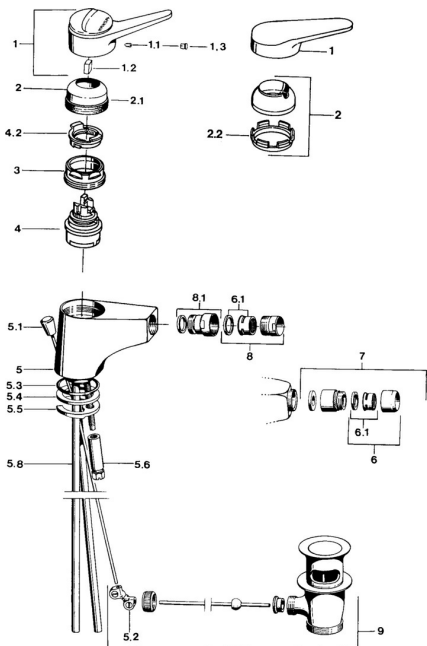

EAN: 4015474641075
static.hansa.com/01063102

Náhradné diely

SP01063102

	Názov	Kód
1	Ovládacia rukoväť, (-2004) Chróm	59901882
1	Ovládacia rukoväť Biela Ukončené	5990188282
1.1	Skrutka, M5x8, SW2.5	59904755
1.2	Klzné puzdro	59904778
1.3	Plug, hot/cold	59906705
2	Krytka, (-1994) Chróm Ukončené	59904756
2	Krytka Chróm	59906563
2.1	Krúžok Ukončené	59905365
2.2	Upevňovacia objímka	59906695
3	Očné skrutka, M50x1, SW45	59904775
4	Kartuš, 4.8 eco	59904601
4.2	Hot water limiter	59904759
5	Aerator, M24x1 A Biela Ukončené	59905419
5.2	Spojovací diel tiahla	59904624
5.3	O-krúžok, 42x3.5	59904764
5.4	Tesnenie, 48x33.5x2	59902283
5.5		59904765
5.6	Skrutka, M8x1, SW13	59904766
5.7	Upevňovací set	59910749
5.8	Potrubie Ukončené	59905681
5.8	Pripájacie hadičky	59912709
6	Aerator, M22x1 A Ukončené	59902365
6.1	Aerator, M22/24 A	59902081
7	Aerator s guľovým kĺbom Ukončené	59905132
8	Aerator, M24x1 STD HC A Chróm	59902366
8.1	Ball joint for bidet faucet, M24x1	59904920
9	Vypúšťací ventil umývadla Chróm	59904620