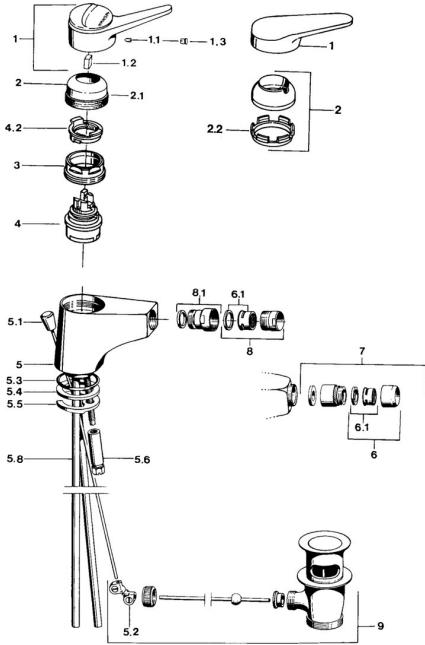

## Reserveonderdelen

### SP01063102

	Naam	Code
1	Hendel, (-2004) Chroom	59901882
1	Hendel Wit <b>Stopgezet</b>	5990188282
1.1	Schroef, M5x8, SW2.5	59904755
1.2	Joint klassiek uitloop	59904778
1.3	Plug, hot/cold	59906705
2	Kap, (-1994) Chroom <b>Stopgezet</b>	59904756
2	Kap Chroom	59906563
2.1	Ring <b>Stopgezet</b>	59905365
2.2	Vaststelling van de mouw	59906695
3	Schroef, M50x1, SW45	59904775
4	Binnenwerk, 4.8 eco	59904601
4.2	Hot water limiter	59904759
5	Mousseur, M24x1 A Wit <b>Stopgezet</b>	59905419
5.2	Gewrichtstuk	59904624
5.3	O-ring, 42x3.5	59904764
5.4	Dichting, 48x33.5x2	59902283
5.5	Fixing plate	59904765
5.6	Schroef, M8x1, SW13	59904766
5.7	Bevestigingsset	59910749
5.8	Pijp <b>Stopgezet</b>	59905681
5.8	Slangen	59912709
6	Mousseur, M22x1 A <b>Stopgezet</b>	59902365
6.1	Mousseur, M22/24 A	59902081
7	Mousseur <b>Stopgezet</b>	59905132
8	Mousseur, M24x1 STD HC A Chroom	59902366
8.1	Kogelstuk bidet, M24x1	59904920
9	Wastegarnituur Chroom	59904620