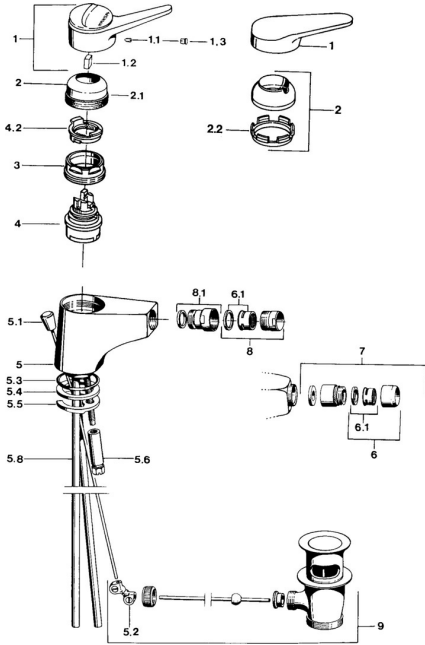

EAN: 4015474641075
static.hansa.com/01063102

Parti di ricambio

SP01063102

	Nome	Codice
1	Leva, (-2004) Cromo	59901882
1	Leva Bianco Fuori produzione	5990188282
1.1	Screw, M5x8, SW2.5	59904755
1.2	Adattatore	59904778
1.3	Tappo, hot/cold	59906705
2	Cappuccio, (-1994) Cromo Fuori produzione	59904756
2	Cappuccio Cromo	59906563
2.1	Anello Fuori produzione	59905365
2.2	Manicotto di fissaggio	59906695
3	Vite eye, M50x1, SW45	59904775
4	Cartuccia, 4,8 eco	59904601
4.2	Hot water limiter	59904759
5	Aeratore, M24x1 A Bianco Fuori produzione	59905419
5.2	Snodo	59904624
5.3	O-ring, 42x3.5	59904764
5.4	Giunto, 48x33.5x2	59902283
5.5	Fixing plate	59904765
5.6	Screw, M8x1, SW13	59904766
5.7	Set di fissaggio	59910749
5.8	Fuori produzione	59905681
5.8	Tubo flessibile	59912709
6	Aeratore, M22x1 A Fuori produzione	59902365
6.1	Aeratore, M22/24 A	59902081
7	Rompigetto aereatore Fuori produzione	59905132
8	Aeratore, M24x1 STD HC A Cromo	59902366
8.1	Aeratore per miscelatore bidet, M24x1	59904920
9	Scarico a saltarello Cromo	59904620