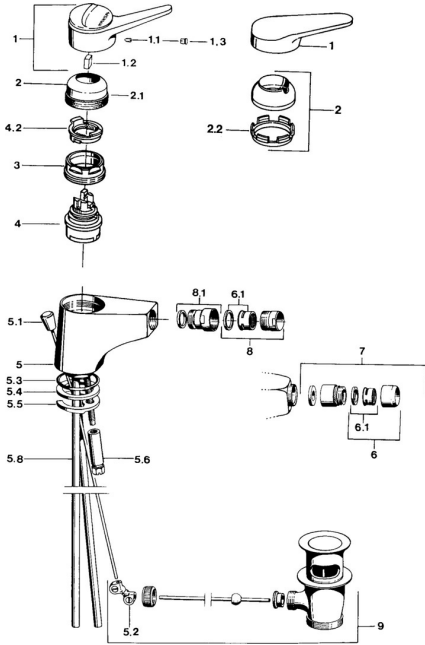

EAN: 4015474641075
static.hansa.com/01063102

Pièces de rechange

SP01063102

	Nom	Code
1	Levier, (-2004) Chrome	59901882
1	Levier Blanc Arrêté	5990188282
1.1	Vis, M5x8, SW2.5	59904755
1.2	Kit de joints pour bec	59904778
1.3	Bouchon cache trou, hot/cold	59906705
2	Chape, (-1994) Chrome Arrêté	59904756
2	Chape Chrome	59906563
2.1	Anneau Arrêté	59905365
2.2	Manchon de fixation	59906695
3	Vis Loop, M50x1, SW45	59904775
4	Cartouche, 4.8 eco	59904601
4.2	Hot water limiter	59904759
5	Aérateur, M24x1 A Blanc Arrêté	59905419
5.2	Joint	59904624
5.3	Joint, 42x3.5	59904764
5.4	Joint, 48x33.5x2	59902283
5.5	Fixing plate	59904765
5.6	Vis, M8x1, SW13	59904766
5.7	Ensemble de fixation	59910749
5.8	Tuyau Arrêté	59905681
5.8	Tuyau	59912709
6	Aérateur, M22x1 A Arrêté	59902365
6.1	Aérateur, M22/24 A	59902081
7	Aérateur avec joint boule Arrêté	59905132
8	Aérateur, M24x1 STD HC A Chrome	59902366
8.1	Joint boule pour mitigeur bidet, M24x1	59904920
9	Vidage Chrome	59904620