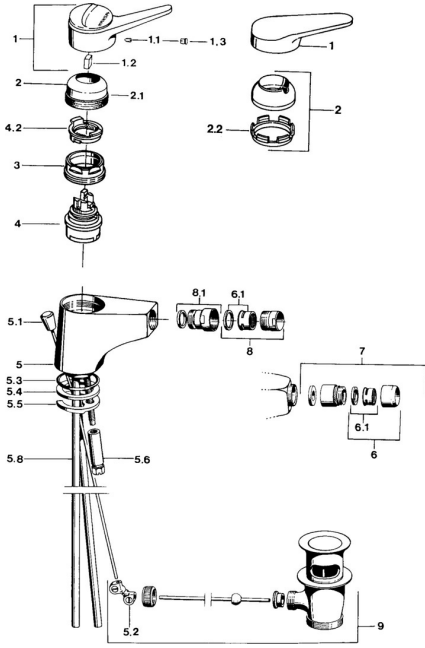

## Ersatzteile

### SP01063102

	Name	Art.-Nr.
1	Hebel, (-2004) Chrom	59901882
1	Hebel Weiss <b>Ausgelaufen</b>	5990188282
1.1	Schraube, M5x8, SW2.5	59904755
1.2	Kunststoffadapter	59904778
1.3	Blindstopfen, hot/cold	59906705
2	Abdeckkappe, (-1994) Chrom <b>Ausgelaufen</b>	59904756
2	Abdeckkappe Chrom	59906563
2.1	Ring <b>Ausgelaufen</b>	59905365
2.2	Befestigungshülse	59906695
3	Ringschraube, M50x1, SW45	59904775
4	Kartusche, 4.8 eco	59904601
4.2	Warmwasser Begrenzer	59904759
5	Luftsprudler, M24x1 A Weiss <b>Ausgelaufen</b>	59905419
5.2	Gelenkstück	59904624
5.3	O-Ring, 42x3.5	59904764
5.4	Dichtung, 48x33.5x2	59902283
5.5	Befestigungsplatte	59904765
5.6	Schraube, M8x1, SW13	59904766
5.7	Befestigungssatz	59910749
5.8	Rohr <b>Ausgelaufen</b>	59905681
5.8	Schlauch	59912709
6	Luftsprudler, M22x1 A <b>Ausgelaufen</b>	59902365
6.1	Luftsprudler, M22/24 A	59902081
7	Luftsprudler mit Kugelgelenk <b>Ausgelaufen</b>	59905132
8	Luftsprudler, M24x1 STD HC A Chrom	59902366
8.1	Strahlregler mit Kugelgelenk für Bidetarmatur, M24x1	59904920
9	Ablaufgarnitur Chrom	59904620