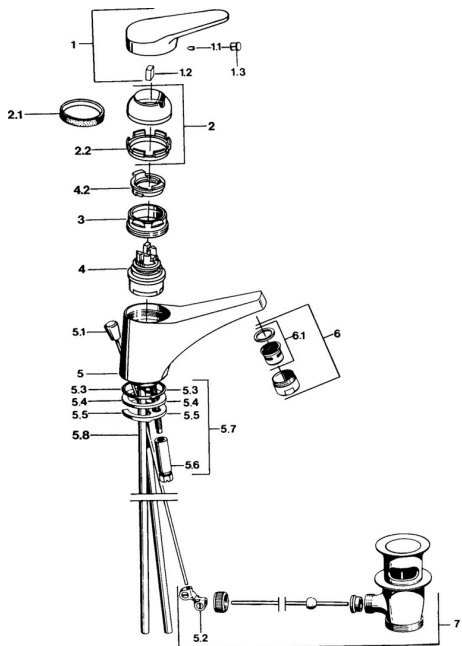

EAN: 4015474676220
static.hansa.com/01042192

Náhradní díly

SP01092102

	Název	Kód
1	Páka, (-2004) Chrom	59901882
1.1	Šroub, M5x8, SW2.5	59904755
1.2	Kluzné pouzdro (osazené)	59904778
1.3	Plug, hot/cold	59906705
2	Krytka, (-1994) Chrom Ukončeno	59904756
2	Krytka Chrom	59906563
2.1	Kroužek Ukončeno	59905365
2.1	Kroužek Ukončeno	59904809
2.2	Upevňovací objímka	59906695
3	Oční šroub, M50x1, SW45	59904775
4	Kartuše, 4.8 eco	59904601
4	Kartuše, 4.8 Eco-Top	59911431
4.2	Hot water limiter	59904759
5.2	Spojovací díl táhel	59904624
5.3	O-kroužek, 42x3.5	59904764
5.4	Těsnění, 48x33.5x2	59902283
5.5	Upevňovací deska	59904765
5.6	Šroub, M8x1, SW13	59904766
5.7	Upevňovací set	59910749
5.8	Roura Ukončeno	59905681
6	Aerator, M24x1 STD HC A Chrom	59902366
6	Aerator, M24x1 A Bílá Ukončeno	59905419
6.1	Aerator, M22/24 A	59902081
7	Vypouštěcí ventil Chrom	59904620
N.I.	Podložka s očkem pro řetízek	59902219
N.I.	Plug	59906910