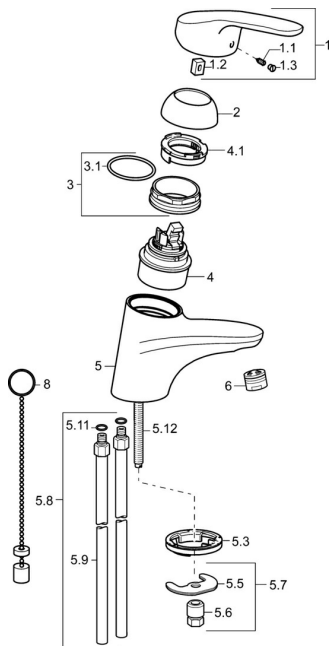

EAN: 4015474271067
static.hansa.com/01042183

Náhradné diely

SP01042183

	Názov	Kód
1	Dlhý páka, L=138 Chróm	01880076
1	Ovládacia rukoväť, L=93 mm Chróm	01880083
1.1	Skrutka, M5x8, SW2.5	59904755
1.2	Klzné puzdro	59904778
1.3	Záslepka Sivá	59912112
2	Krytka Chróm	59912638
3	Očné skrutka, M50x1, SW45	59904775
3.1	O-krúžok, d 43x2.5	59911166
4	Kartuš, 4.8 eco	59904601
4.1	Hot water limiter	59904759
5.3	Gumové tesnenie	59914591
5.5		59904765
5.6	Skrutka, M8x1, SW13	59904766
5.7	Upevňovací set	59910749
5.8	Installation coupling pair Chróm	59911791
5.9	Spojovacie potrubie, L=430, M10x1	59912550
5.11	O-krúžok, d 7.65x1.78	59902337
5.12	Upevňovacia skrutka, M8x1, L=140	59912474
6	Aerator, M24x1 (2011-)	59913739
8	Podložka s očkom pre retiazku	59902219