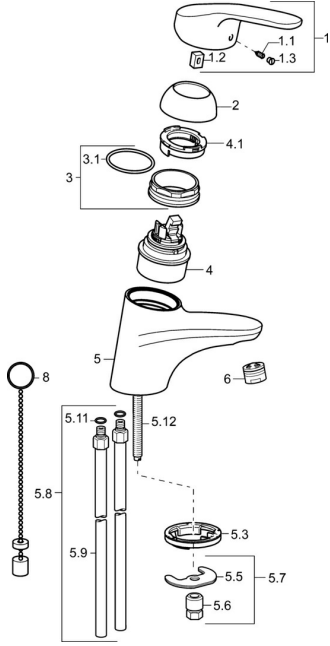

**Reserveonderdelen**
**SP01042183**

	Naam	Code
1	Lange hendel, L=138 Chroom	01880076
1	Hendel, L=93 mm Chroom	01880083
1.1	Schroef, M5x8, SW2.5	59904755
1.2	Joint klassiek uitloop	59904778
1.3	Sierdop Grijs	59912112
2	Kap Chroom	59912638
3	Schroefoog, M50x1, SW45	59904775
3.1	O-ring, d 43x2.5	59911166
4	Binnenwerk, 4.8 eco	59904601
4.1	Hot water limiter	59904759
5.3	Wasser	59914591
5.5	Fixing plate	59904765
5.6	Schroef, M8x1, SW13	59904766
5.7	Bevestigingsset	59910749
5.8	Installation coupling pair Chroom	59911791
5.9	Koppelingsbuisdeel], L=430, M10x1	59912550
5.11	O-ring, d 7.65x1.78	59902337
5.12	Bevestigingsschroeven, M8x1, L=140	59912474
6	Mousseur, M24x1 (2011-)	59913739
8	Kettinghouder	59902219