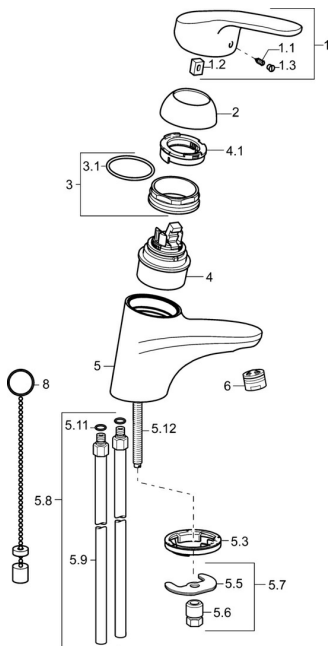

EAN: 4015474271067
static.hansa.com/01042183

Parti di ricambio

SP01042183

	Nome	Codice
1	Leva lunga, L=138 Cromo	01880076
1	Leva, L=93 mm Cromo	01880083
1.1	Screw, M5x8, SW2.5	59904755
1.2	Adattatore	59904778
1.3	Tappo Grigio	59912112
2	Cappuccio Cromo	59912638
3	Vite eye, M50x1, SW45	59904775
3.1	O-ring, d 43x2.5	59911166
4	Cartuccia, 4,8 eco	59904601
4.1	Hot water limiter	59904759
5.3	Rondella	59914591
5.5	Fixing plate	59904765
5.6	Screw, M8x1, SW13	59904766
5.7	Set di fissaggio	59910749
5.8	Innesto per installazione Cromo	59911791
5.9	Tubo di accoppiamento, L=430, M10x1	59912550
5.11	O-ring, d 7.65x1.78	59902337
5.12	Viti di fissaggio, M8x1, L=140	59912474
6	Aeratore, M24x1 (2011-)	59913739
8	Rondella con portacatenella	59902219