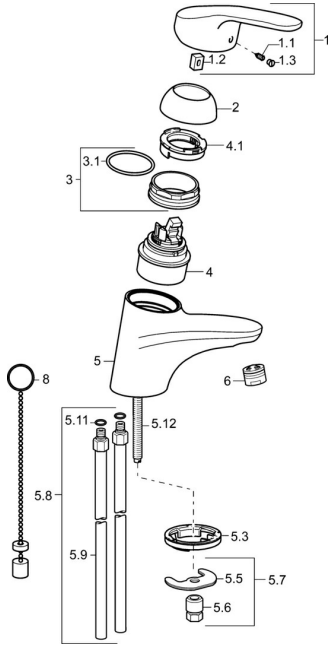

## Pièces de rechange

### SP01042183

	Nom	Code
1	Levier long, L=138 Chrome	01880076
1	Levier, L=93 mm Chrome	01880083
1.1	Vis, M5x8, SW2.5	59904755
1.2	Kit de joints pour bec	59904778
1.3	Capuchon Gris	59912112
2	Chape Chrome	59912638
3	Vis Loop, M50x1, SW45	59904775
3.1	Joint, d 43x2.5	59911166
4	Cartouche, 4.8 eco	59904601
4.1	Hot water limiter	59904759
5.3	Bague	59914591
5.5	Fixing plate	59904765
5.6	Vis, M8x1, SW13	59904766
5.7	Ensemble de fixation	59910749
5.8	installation, raccords paire Chrome	59911791
5.9	Tuyau de raccordement, L=430, M10x1	59912550
5.11	Joint, d 7.65x1.78	59902337
5.12	Vis, M8x1, L=140	59912474
6	Aérateur, M24x1 (2011-)	59913739
8	Bague avec graine d'attache	59902219