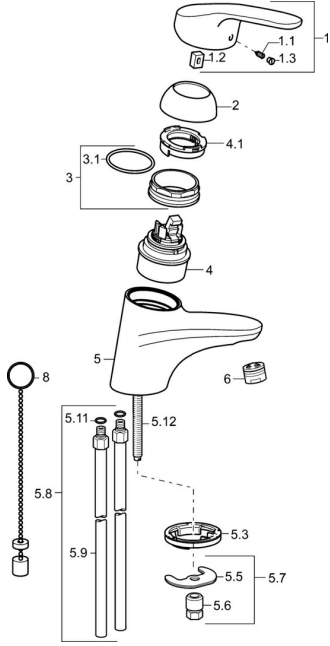

EAN: 4015474271067
static.hansa.com/01042183

Ersatzteile

SP01042183

| | Name | Art.-Nr. |
|------|-----------------------------------|----------|
| 1 | Langer Hebel, L=138 Chrom | 01880076 |
| 1 | Hebel, L=93 mm Chrom | 01880083 |
| 1.1 | Schraube, M5x8, SW2.5 | 59904755 |
| 1.2 | Kunststoffadapter | 59904778 |
| 1.3 | Dekorkappe Grau | 59912112 |
| 2 | Abdeckkappe Chrom | 59912638 |
| 3 | Ringschraube, M50x1, SW45 | 59904775 |
| 3.1 | O-Ring, d 43x2.5 | 59911166 |
| 4 | Kartusche, 4.8 eco | 59904601 |
| 4.1 | Warmwasser Begrenzer | 59904759 |
| 5.3 | Bodendichtung | 59914591 |
| 5.5 | Befestigungsplatte | 59904765 |
| 5.6 | Schraube, M8x1, SW13 | 59904766 |
| 5.7 | Befestigungssatz | 59910749 |
| 5.8 | Installation Anschluss-Paar Chrom | 59911791 |
| 5.9 | Anschlussrohr, L=430, M10x1 | 59912550 |
| 5.11 | O-Ring, d 7.65x1.78 | 59902337 |
| 5.12 | Befestigungsschraube, M8x1, L=140 | 59912474 |
| 6 | Luftsprudler, M24x1 (2011-) | 59913739 |
| 8 | Kettenhalter | 59902219 |