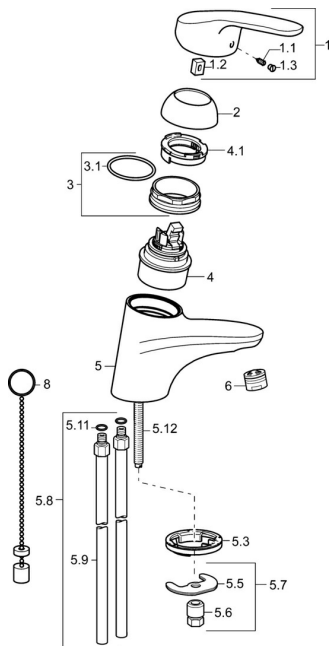

## Náhradní díly

### SP01042183

	Název	Kód
1	Dlouhá páka, L=138 Chrom	01880076
1	Páka, L=93 mm Chrom	01880083
1.1	Šroub, M5x8, SW2.5	59904755
1.2	Kluzné pouzdro (osazené)	59904778
1.3	Záslepka Šedá	59912112
2	Krytka Chrom	59912638
3	Oční šroub, M50x1, SW45	59904775
3.1	O-kroužek, d 43x2.5	59911166
4	Kartuše, 4,8 eco	59904601
4.1	Hot water limiter	59904759
5.3	Těsnění	59914591
5.5	Upevňovací deska	59904765
5.6	Šroub, M8x1, SW13	59904766
5.7	Upevňovací set	59910749
5.8	Instalační set Chrom	59911791
5.9	Šroubení, L=430, M10x1	59912550
5.11	O-kroužek, d 7.65x1.78	59902337
5.12	Upevňovací šroub, M8x1, L=140	59912474
6	Aerator, M24x1 (2011-)	59913739
8	Podložka s očkem pro řetízek	59902219