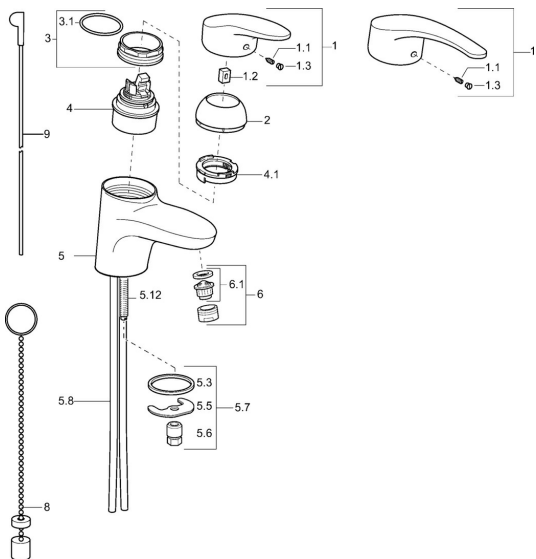

EAN: 4015474076822
static.hansa.com/01042176

Náhradné diely

SP01042173

	Názov	Kód
1	Ovládacia rukoväť, L=87 mm	59914195
1	Dlhý páka, L=138 Chróm	01880076
1.1	Skrutka, M5x8, SW2.5	59904755
1.2	Klzné puzdro	59904778
1.3	Záslepka Sivá	59912112
2	Krytka Chróm	59912638
3	Očné skrutka, M50x1, SW45	59904775
3.1	O-kružok, d 43x2.5	59911166
4	Kartuš, 4,8 eco	59904601
4.1	Hot water limiter	59904759
5.3	Tesnenie, 37x48x3.5	59911422
5.5		59904765
5.6	Skrutka, M8x1, SW13	59904766
5.7	Upevňovací set	59910749
5.8	Installation coupling pair Chróm	59911791
5.12	Upevňovacia skrutka, M8x1, L=140	59912474
6	Aerator, M24x1 STD HC A Chróm	59902366
6	Aerator, M24x1 (2011-)	59913739
6.1	Aerator, M22/24 A	59902081
8	Podložka s očkom pre retiazku	59902219
9	Ovládacie tiahlo Chróm	59912608
N.I.	Montážny kit	59913083