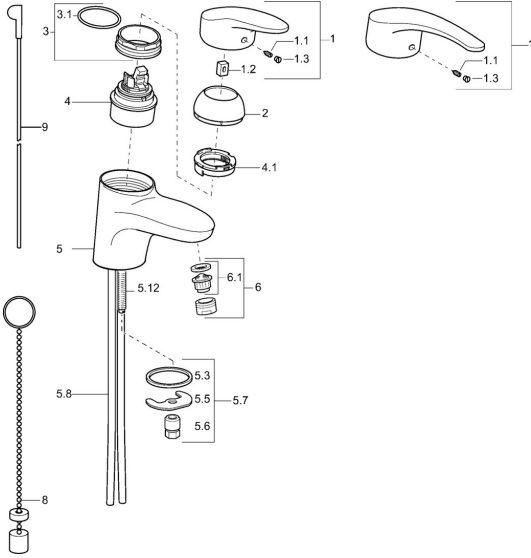

EAN: 4015474076822
static.hansa.com/01042176

Parti di ricambio

SP01042173

| | Nome | Codice |
|------|---------------------------------|----------|
| 1 | Leva, L=87 mm | 59914195 |
| 1 | Leva lunga, L=138 Cromo | 01880076 |
| 1.1 | Screw, M5x8, SW2.5 | 59904755 |
| 1.2 | Adattatore | 59904778 |
| 1.3 | Tappo Grigio | 59912112 |
| 2 | Cappuccio Cromo | 59912638 |
| 3 | Vite eye, M50x1, SW45 | 59904775 |
| 3.1 | O-ring, d 43x2.5 | 59911166 |
| 4 | Cartuccia, 4,8 eco | 59904601 |
| 4.1 | Hot water limiter | 59904759 |
| 5.3 | Giunto, 37x48x3.5 | 59911422 |
| 5.5 | Fixing plate | 59904765 |
| 5.6 | Screw, M8x1, SW13 | 59904766 |
| 5.7 | Set di fissaggio | 59910749 |
| 5.8 | Innesto per installazione Cromo | 59911791 |
| 5.12 | Viti di fissaggio, M8x1, L=140 | 59912474 |
| 6 | Aeratore, M24x1 STD HC A Cromo | 59902366 |
| 6 | Aeratore, M24x1 (2011-) | 59913739 |
| 6.1 | Aeratore, M22/24 A | 59902081 |
| 8 | Rondella con portacatenella | 59902219 |
| 9 | Asta saltarello Cromo | 59912608 |
| N.I. | Kit di installazione | 59913083 |