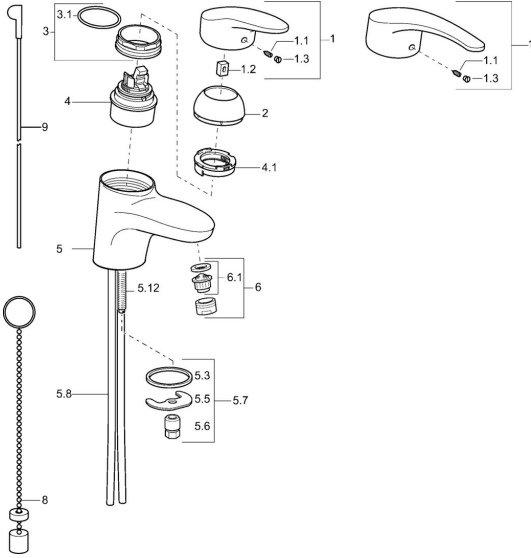

## Pièces de rechange

### SP01042173

	Nom	Code
1	Levier, L=87 mm	59914195
1	Levier long, L=138 Chrome	01880076
1.1	Vis, M5x8, SW2.5	59904755
1.2	Kit de joints pour bec	59904778
1.3	Capuchon Gris	59912112
2	Chape Chrome	59912638
3	Vis Loop, M50x1, SW45	59904775
3.1	Joint, d 43x2.5	59911166
4	Cartouche, 4.8 eco	59904601
4.1	Hot water limiter	59904759
5.3	Joint, 37x48x3.5	59911422
5.5	Fixing plate	59904765
5.6	Vis, M8x1, SW13	59904766
5.7	Ensemble de fixation	59910749
5.8	installation, raccords paire Chrome	59911791
5.12	Vis, M8x1, L=140	59912474
6	Aérateur, M24x1 STD HC A Chrome	59902366
6	Aérateur, M24x1 (2011-)	59913739
6.1	Aérateur, M22/24 A	59902081
8	Bague avec graine d'attache	59902219
9	Tirette de vidage Chrome	59912608
N.I.	Kit d'installation	59913083