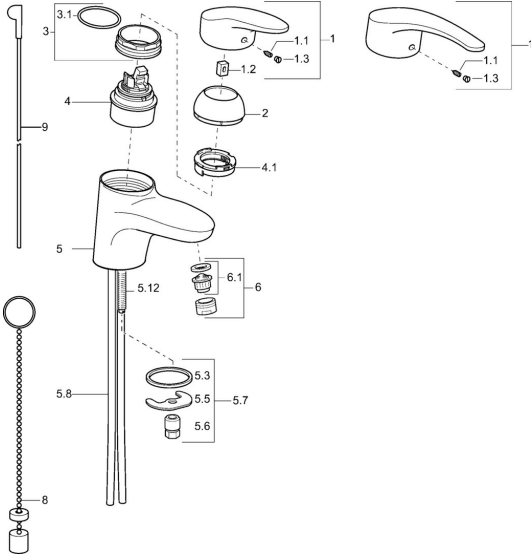

## Ersatzteile

### SP01042173

	Name	Art.-Nr.
1	Hebel, L=87 mm	59914195
1	Langer Hebel, L=138 Chrom	01880076
1.1	Schraube, M5x8, SW2.5	59904755
1.2	Kunststoffadapter	59904778
1.3	Dekorkappe Grau	59912112
2	Abdeckkappe Chrom	59912638
3	Ringschraube, M50x1, SW45	59904775
3.1	O-Ring, d 43x2.5	59911166
4	Kartusche, 4,8 eco	59904601
4.1	Warmwasser Begrenzer	59904759
5.3	Dichtung, 37x48x3.5	59911422
5.5	Befestigungsplatte	59904765
5.6	Schraube, M8x1, SW13	59904766
5.7	Befestigungssatz	59910749
5.8	Installation Anschluss-Paar Chrom	59911791
5.12	Befestigungsschraube, M8x1, L=140	59912474
6	Luftsprudler, M24x1 STD HC A Chrom	59902366
6	Luftsprudler, M24x1 (2011-)	59913739
6.1	Luftsprudler, M22/24 A	59902081
8	Kettenhalter	59902219
9	Zugstange mit Knopf Chrom	59912608
N.I.	Einbausatz	59913083