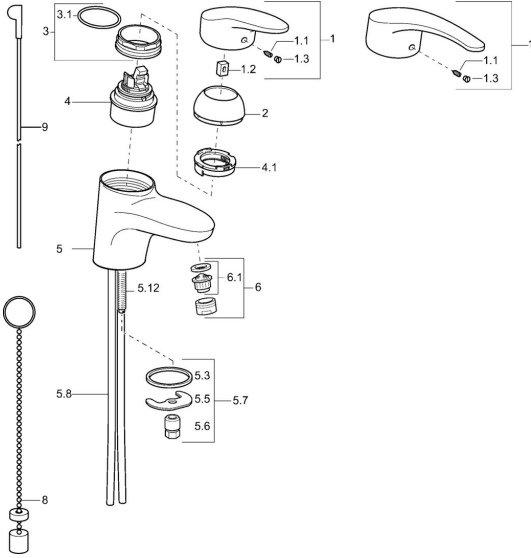

EAN: 4015474076099
static.hansa.com/01042173

Náhradné diely

SP01042173

	Názov	Kód
1	Ovládacia rukoväť, L=87 mm	59914195
1	Dlhý páka, L=138 Chróm	01880076
1.1	Skrutka, M5x8, SW2.5	59904755
1.2	Klzné puzdro	59904778
1.3	Záslepka Sivá	59912112
2	Krytka Chróm	59912638
3	Očné skrutka, M50x1, SW45	59904775
3.1	O-kružok, d 43x2.5	59911166
4	Kartuš, 4,8 eco	59904601
4.1	Hot water limiter	59904759
5.3	Tesnenie, 37x48x3.5	59911422
5.5		59904765
5.6	Skrutka, M8x1, SW13	59904766
5.7	Upevňovací set	59910749
5.8	Installation coupling pair Chróm	59911791
5.12	Upevňovacia skrutka, M8x1, L=140	59912474
6	Aerator, M24x1 STD HC A Chróm	59902366
6	Aerator, M24x1 (2011-)	59913739
6.1	Aerator, M22/24 A	59902081
8	Podložka s očkom pre retiazku	59902219
9	Ovládacie tiahlo Chróm	59912608
N.I.	Montážny kit	59913083