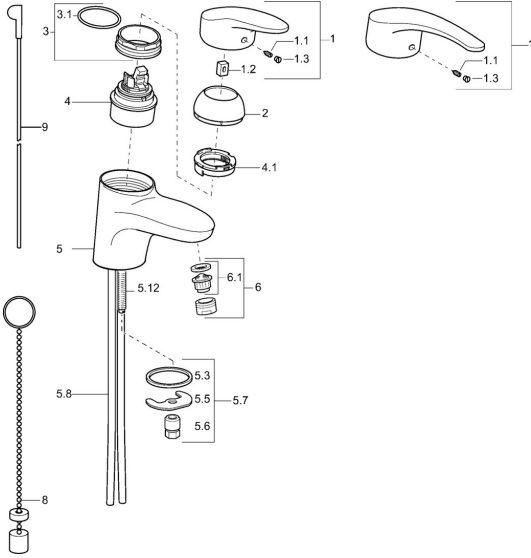

EAN: 4015474076099
static.hansa.com/01042173

Reserveonderdelen

SP01042173

	Naam	Code
1	Hendel, L=87 mm	59914195
1	Lange hendel, L=138 Chroom	01880076
1.1	Schroef, M5x8, SW2.5	59904755
1.2	Joint klassiek uitloop	59904778
1.3	Sierdop Grijs	59912112
2	Kap Chroom	59912638
3	Schroefoog, M50x1, SW45	59904775
3.1	O-ring, d 43x2.5	59911166
4	Binnenwerk, 4.8 eco	59904601
4.1	Hot water limiter	59904759
5.3	Dichting, 37x48x3.5	59911422
5.5	Fixing plate	59904765
5.6	Schroef, M8x1, SW13	59904766
5.7	Bevestigingsset	59910749
5.8	Installation coupling pair Chroom	59911791
5.12	Bevestigingsschroeven, M8x1, L=140	59912474
6	Mousseur, M24x1 STD HC A Chroom	59902366
6	Mousseur, M24x1 (2011-)	59913739
6.1	Mousseur, M22/24 A	59902081
8	Kettinghouder	59902219
9	Trekstang Chroom	59912608
N.I.	Installatie pakket	59913083