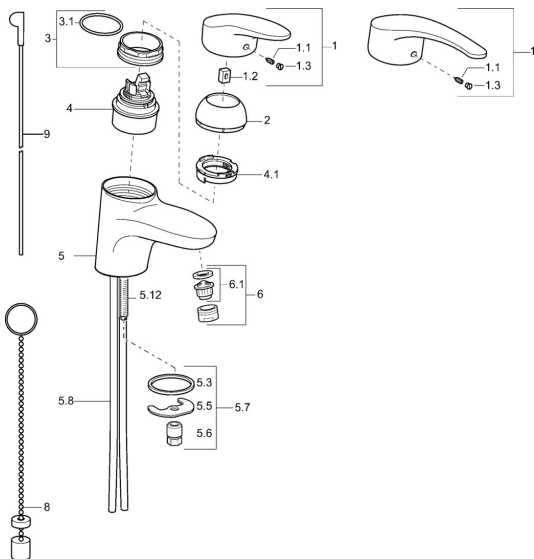

EAN: 4015474076099
static.hansa.com/01042173

Parti di ricambio

SP01042173

	Nome	Codice
1	Leva, L=87 mm	59914195
1	Leva lunga, L=138 Cromo	01880076
1.1	Screw, M5x8, SW2.5	59904755
1.2	Adattatore	59904778
1.3	Tappo Grigio	59912112
2	Cappuccio Cromo	59912638
3	Vite eye, M50x1, SW45	59904775
3.1	O-ring, d 43x2.5	59911166
4	Cartuccia, 4.8 eco	59904601
4.1	Hot water limiter	59904759
5.3	Giunto, 37x48x3.5	59911422
5.5	Fixing plate	59904765
5.6	Screw, M8x1, SW13	59904766
5.7	Set di fissaggio	59910749
5.8	Innesto per installazione Cromo	59911791
5.12	Viti di fissaggio, M8x1, L=140	59912474
6	Aeratore, M24x1 STD HC A Cromo	59902366
6	Aeratore, M24x1 (2011-)	59913739
6.1	Aeratore, M22/24 A	59902081
8	Rondella con portacatenella	59902219
9	Asta saltarello Cromo	59912608
N.I.	Kit di installazione	59913083