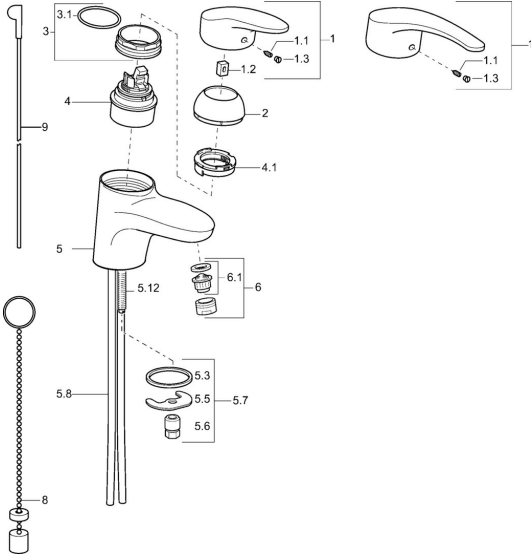

EAN: 4015474076099
static.hansa.com/01042173

Pièces de rechange

SP01042173

	Nom	Code
1	Levier, L=87 mm	59914195
1	Levier long, L=138 Chrome	01880076
1.1	Vis, M5x8, SW2.5	59904755
1.2	Kit de joints pour bec	59904778
1.3	Capuchon Gris	59912112
2	Chape Chrome	59912638
3	Vis Loop, M50x1, SW45	59904775
3.1	Joint, d 43x2.5	59911166
4	Cartouche, 4.8 eco	59904601
4.1	Hot water limiter	59904759
5.3	Joint, 37x48x3.5	59911422
5.5	Fixing plate	59904765
5.6	Vis, M8x1, SW13	59904766
5.7	Ensemble de fixation	59910749
5.8	installation, raccords paire Chrome	59911791
5.12	Vis, M8x1, L=140	59912474
6	Aérateur, M24x1 STD HC A Chrome	59902366
6	Aérateur, M24x1 (2011-)	59913739
6.1	Aérateur, M22/24 A	59902081
8	Bague avec graine d'attache	59902219
9	Tirette de vidage Chrome	59912608
N.I.	Kit d'installation	59913083