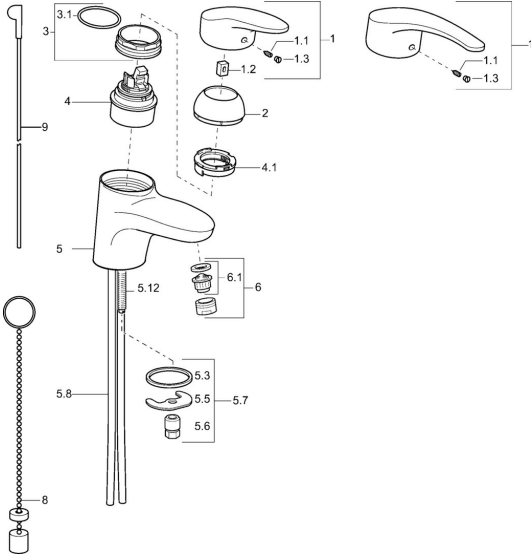

EAN: 4015474076099
static.hansa.com/01042173

Ersatzteile

SP01042173

	Name	Art.-Nr.
1	Hebel, L=87 mm	59914195
1	Langer Hebel, L=138 Chrom	01880076
1.1	Schraube, M5x8, SW2.5	59904755
1.2	Kunststoffadapter	59904778
1.3	Dekorkappe Grau	59912112
2	Abdeckkappe Chrom	59912638
3	Ringschraube, M50x1, SW45	59904775
3.1	O-Ring, d 43x2.5	59911166
4	Kartusche, 4,8 eco	59904601
4.1	Warmwasser Begrenzer	59904759
5.3	Dichtung, 37x48x3.5	59911422
5.5	Befestigungsplatte	59904765
5.6	Schraube, M8x1, SW13	59904766
5.7	Befestigungssatz	59910749
5.8	Installation Anschluss-Paar Chrom	59911791
5.12	Befestigungsschraube, M8x1, L=140	59912474
6	Luftsprudler, M24x1 STD HC A Chrom	59902366
6	Luftsprudler, M24x1 (2011-)	59913739
6.1	Luftsprudler, M22/24 A	59902081
8	Kettenhalter	59902219
9	Zugstange mit Knopf Chrom	59912608
N.I.	Einbausatz	59913083