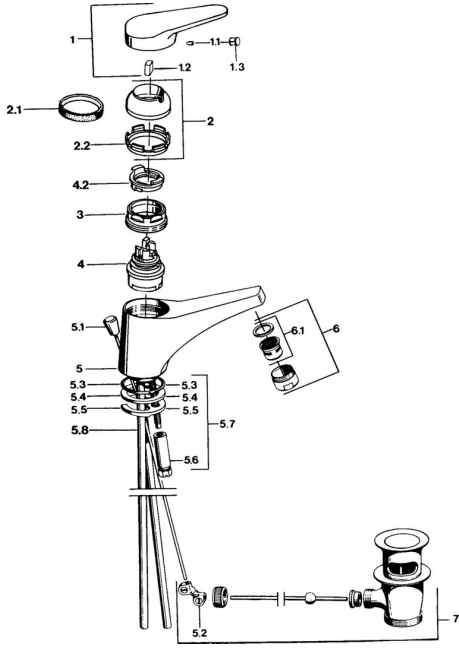

EAN: 4015474641020
static.hansa.com/01042102

Ersatzteile

SP01092102

	Name	Art.-Nr.
1	Hebel, (-2004) Chrom	59901882
1.1	Schraube, M5x8, SW2.5	59904755
1.2	Kunststoffadapter	59904778
1.3	Blindstopfen, hot/cold	59906705
2	Abdeckkappe, (-1994) Chrom Ausgelaufen	59904756
2	Abdeckkappe Chrom	59906563
2.1	Ring Ausgelaufen	59905365
2.1	Ring Ausgelaufen	59904809
2.2	Befestigungshülse	59906695
3	Ringschraube, M50x1, SW45	59904775
4	Kartusche, 4.8 eco	59904601
4	Kartusche, 4.8 Eco-Top	59911431
4.2	Warmwasser Begrenzer	59904759
5.2	Gelenkstück	59904624
5.3	O-Ring, 42x3.5	59904764
5.4	Dichtung, 48x33.5x2	59902283
5.5	Befestigungsplatte	59904765
5.6	Schraube, M8x1, SW13	59904766
5.7	Befestigungssatz	59910749
5.8	Rohr Ausgelaufen	59905681
6	Luftsprudler, M24x1 STD HC A Chrom	59902366
6	Luftsprudler, M24x1 A Weiss Ausgelaufen	59905419
6.1	Luftsprudler, M22/24 A	59902081
7	Ablaufgarnitur Chrom	59904620
N.I.	Kettenhalter	59902219
N.I.	Blindstopfen	59906910