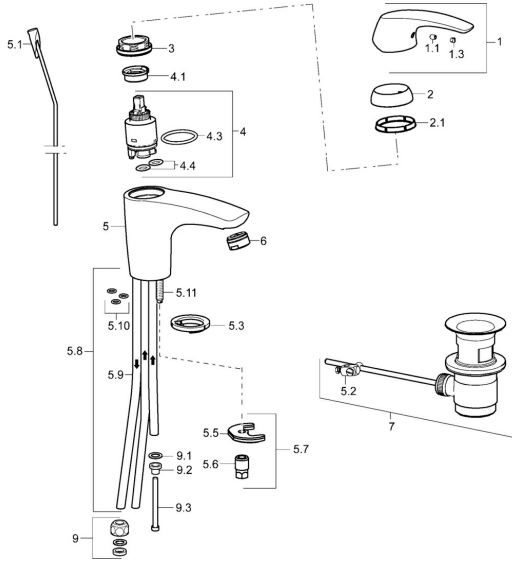

EAN: 4015474254473
static.hansa.com/01031174

Ersatzteile

SP01031174

| | Name | Art.-Nr. |
|------|---|----------|
| 1 | Hebel Chrom | 59913831 |
| 1.1 | Schraube, M5x8, SW2.5 | 59904755 |
| 1.3 | Dekorkappe Grau | 59912112 |
| 2 | Abdeckkappe Chrom Ausgelaufen | 59912797 |
| 2.1 | Dichtungsset | 59913833 |
| 3 | Befestigungsschraube, M40x1, SW34 | 59913834 |
| 4 | Kartusche, 3.5 Eco | 59912324 |
| 4 | Kartusche, 3.5 Classic | 59913075 |
| 4.1 | Temperatur-Anschlagring | 59912325 |
| 4.3 | O-Ring, d 28.24x2.62 Ausgelaufen | 59912590 |
| 4.4 | O-Ring, d 10.10x1.60 Ausgelaufen | 59905072 |
| 5.1 | Zugstange mit Knopf Chrom | 59913652 |
| 5.2 | Gelenkstück | 59904624 |
| 5.3 | Bodendichtung | 59914591 |
| 5.5 | Befestigungsplatte | 59904765 |
| 5.6 | Schraube, M8x1, SW13 | 59904766 |
| 5.7 | Befestigungssatz | 59912113 |
| 5.8 | Rohr Ausgelaufen | 59913398 |
| 5.9 | Rohr, M8x1, L=560 | 59912806 |
| 5.10 | O-Ring, 6x1.4 | 59913266 |
| 5.11 | Befestigungsschraube, M8x1, L=140 | 59912474 |
| 6 | Luftsprudler, M24x1 Ausgelaufen | 59913410 |
| 7 | Ablaufgarnitur Chrom | 59904620 |
| 9 | Überwurfmutter | 59904969 |
| 9.1 | Dichtungskit, 14.9x8.5x1 | 59902352 |
| 9.2 | Dichtungskit, 10x8 | 59902272 |
| 9.3 | Schlauch | 59902151 |
| N.I. | Schlüssel, SW30/34 | 59912108 |