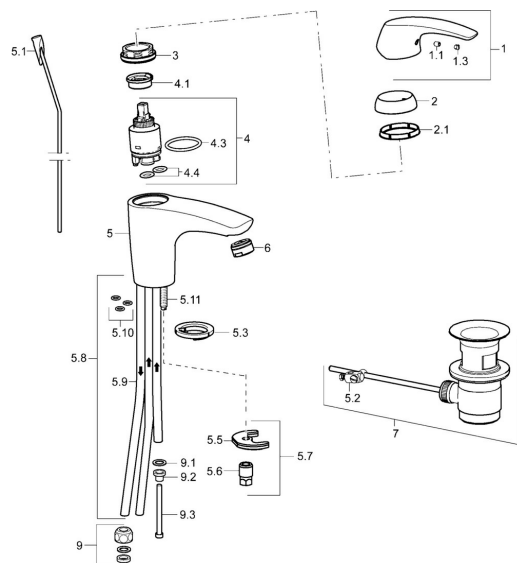

EAN: 4015474254473
static.hansa.com/01031174
Náhradní díly

SP01031174

	Název	Kód
1	Páka Chrom	59913831
1.1	Šroub, M5x8, SW2.5	59904755
1.3	Záslepka Šedá	59912112
2	Krytka Chrom Ukončeno	59912797
2.1	Podložka, set	59913833
3	Upeňovací šroub, M40x1, SW34	59913834
4	Kartuše, 3.5 Eco	59912324
4	Kartuše, 3.5 Classic	59913075
4.1	Temperature adjustment limiter	59912325
4.3	O-kroužek, d 28.24x2.62 Ukončeno	59912590
4.4	O-kroužek, d 10.10x1.60 Ukončeno	59905072
5.1	Ovládací táhlo vypouštěcího ventilu Chrom	59913652
5.2	Spojovací díl táhel	59904624
5.3	Těsnění	59914591
5.5	Upeňovací deska	59904765
5.6	Šroub, M8x1, SW13	59904766
5.7	Upeňovací set	59912113
5.8	Roura Ukončeno	59913398
5.9	Roura, M8x1, L=560	59912806
5.10	O-kroužek, 6x1.4	59913266
5.11	Upeňovací šroub, M8x1, L=140	59912474
6	Aerator, M24x1 Ukončeno	59913410
7	Vypouštěcí ventil Chrom	59904620
9	Montáž matice	59904969
9.1	Těsnící sada, 14.9x8.5x1	59902352
9.2	Těsnící sada, 10x8	59902272
9.3	Hadice	59902151
N.I.	Klíč, SW30/34	59912108