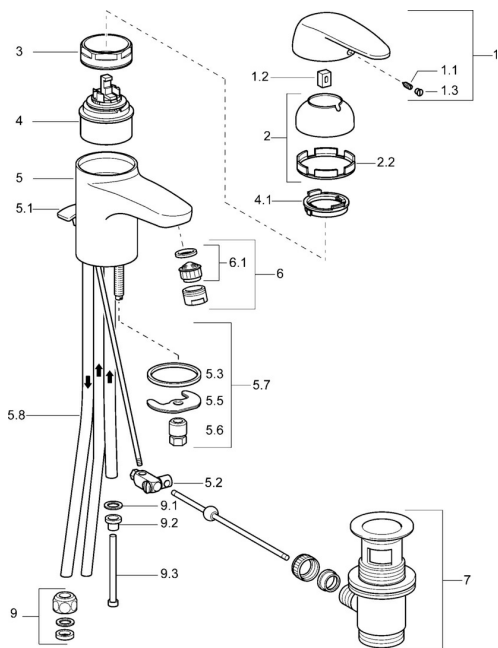

EAN: 4015474062306
static.hansa.com/01031104

Náhradné diely

SP01031104

	Názov	Kód
1	Ovládacia rukoväť	59913904
1.1	Skrutka, M5x8, SW2,5	59904755
1.2	Klzné puzdro	59904778
1.3	Plug, hot/cold	59906705
2	Krytka Chróm	59906563
2.2	Upevňovacia objímka	59906695
3	Očné skrutka, M50x1, SW45	59904775
4	Kartuš, 4.8 eco	59904601
4.1	Hot water limiter	59904759
5.1	Ovládacie tlačko Chróm Ukončené	59912300
5.2	Spojovací diel tlačla	59904624
5.3	Tesnenie, 37x48x3.5	59911422
5.5		59904765
5.6	Skrutka, M8x1, SW13	59904766
5.7	Upevňovací set	59910749
5.8	Potrubie Ukončené	59911794
6	Aerator, M24x1 A, low pressure Chróm	59902692
6.1	Aerator, M22/24, ND	59901553
7	Vypúšťací ventil umývadla Chróm	59904620
9	Montáž matice	59904969
9.1	Tesnenie sada, 14.9x8.5x1	59902352
9.2	Tesnenie sada, 10x8	59902272
9.3	Pripájacie hadičky	59902151