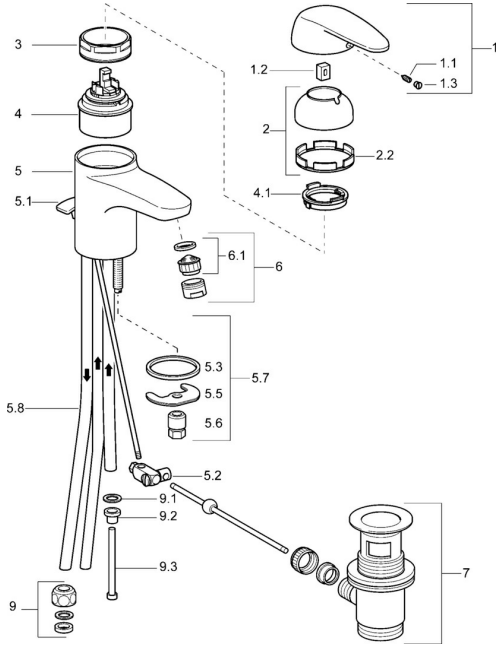

EAN: 4015474062306
static.hansa.com/01031104

Reserveonderdelen

SP01031104

	Naam	Code
1	Hendel	59913904
1.1	Schroef, M5x8, SW2.5	59904755
1.2	Joint klassiek uitloop	59904778
1.3	Plug, hot/cold	59906705
2	Kap Chroom	59906563
2.2	Vaststelling van de mouw	59906695
3	Schroefoog, M50x1, SW45	59904775
4	Binnenwerk, 4.8 eco	59904601
4.1	Hot water limiter	59904759
5.1	Trekstang Chroom Stopgezet	59912300
5.2	Gewichtstuk	59904624
5.3	Dichting, 37x48x3.5	59911422
5.5	Fixing plate	59904765
5.6	Schroef, M8x1, SW13	59904766
5.7	Bevestigingsset	59910749
5.8	Pijp Stopgezet	59911794
6	Mousseur, M24x1 A, low pressure Chroom	59902692
6.1	Mousseur, M22/24, ND	59901553
7	Wastegarnituur Chroom	59904620
9	Montage moer	59904969
9.1	Dichting, 14,9x8,5x1	59902352
9.2	Dichting, 10x8	59902272
9.3	Slangen	59902151