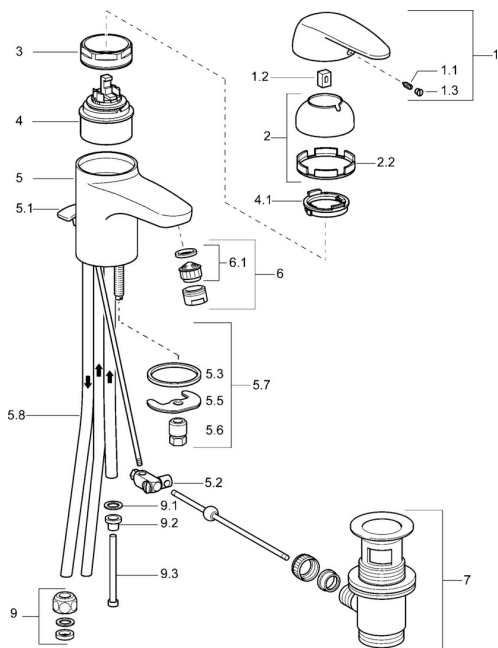

## Parti di ricambio

### SP01031104

	Nome	Codice
1	Leva	59913904
1.1	Screw, M5x8, SW2.5	59904755
1.2	Adattatore	59904778
1.3	Tappo, hot/cold	59906705
2	Cappuccio Cromo	59906563
2.2	Manicotto di fissaggio	59906695
3	Vite eye, M50x1, SW45	59904775
4	Cartuccia, 4.8 eco	59904601
4.1	Hot water limiter	59904759
5.1	Asta saltarello Cromo <b>Fuori produzione</b>	59912300
5.2	Snodo	59904624
5.3	Giunto, 37x48x3.5	59911422
5.5	Fixing plate	59904765
5.6	Screw, M8x1, SW13	59904766
5.7	Set di fissaggio	59910749
5.8	<b>Fuori produzione</b>	59911794
6	Aeratore, M24x1 A, low pressure Cromo	59902692
6.1	Aeratore, M22/24, ND	59901553
7	Scarico a saltarello Cromo	59904620
9	Raccordo dado	59904969
9.1	Kit di guarnizione, 14,9x8.5x1	59902352
9.2	Kit di guarnizione, 10x8	59902272
9.3	Tubo flessibile	59902151