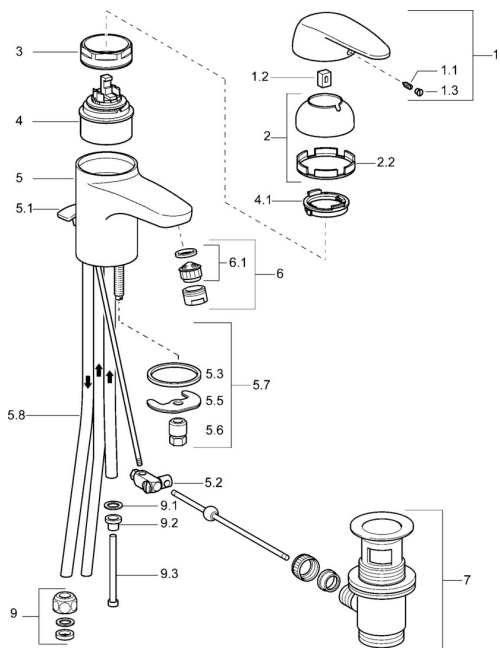

EAN: 4015474062306
static.hansa.com/01031104

Pièces de rechange

SP01031104

	Nom	Code
1	Levier	59913904
1.1	Vis, M5x8, SW2.5	59904755
1.2	Kit de joints pour bec	59904778
1.3	Bouchon cache trou, hot/cold	59906705
2	Chape Chrome	59906563
2.2	Manchon de fixation	59906695
3	Vis Loop, M50x1, SW45	59904775
4	Cartouche, 4.8 eco	59904601
4.1	Hot water limiter	59904759
5.1	Tirette de vidage Chrome Arrêté	59912300
5.2	Joint	59904624
5.3	Joint, 37x48x3.5	59911422
5.5	Fixing plate	59904765
5.6	Vis, M8x1, SW13	59904766
5.7	Ensemble de fixation	59910749
5.8	Tuyau Arrêté	59911794
6	Aérateur, M24x1 A, low pressure Chrome	59902692
6.1	Aérateur, M22/24, ND	59901553
7	Vidage Chrome	59904620
9	Écrou du raccord	59904969
9.1	Set de fixation pour bec, 14.9x8.5x1	59902352
9.2	Set de fixation pour bec, 10x8	59902272
9.3	Tuyau	59902151