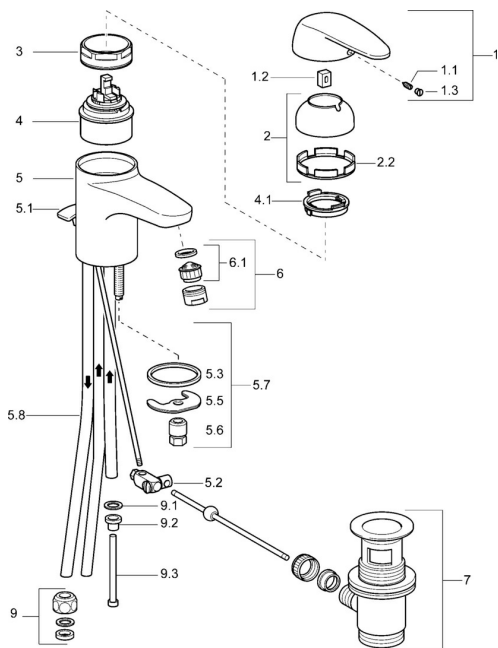

## SP01031104

	Název	Kód
1	Páka	59913904
1.1	Šroub, M5x8, SW2.5	59904755
1.2	Kluzné pouzdro (osazené)	59904778
1.3	Plug, hot/cold	59906705
2	Krytka Chrom	59906563
2.2	Upevňovací objímka	59906695
3	Oční šroub, M50x1, SW45	59904775
4	Kartuše, 4.8 eco	59904601
4.1	Hot water limiter	59904759
5.1	Ovládací táhlo vypouštěcího ventilu Chrom <b>Ukončeno</b>	59912300
5.2	Spojovací díl táhel	59904624
5.3	Těsnění, 37x48x3.5	59911422
5.5	Upevňovací deska	59904765
5.6	Šroub, M8x1, SW13	59904766
5.7	Upevňovací set	59910749
5.8	Roura <b>Ukončeno</b>	59911794
6	Aerator, M24x1 A, low pressure Chrom	59902692
6.1	Aerator, M22/24, ND	59901553
7	Vypouštěcí ventil Chrom	59904620
9	Montáž matice	59904969
9.1	Těsnící sada, 14.9x8.5x1	59902352
9.2	Těsnící sada, 10x8	59902272
9.3	Hadice	59902151