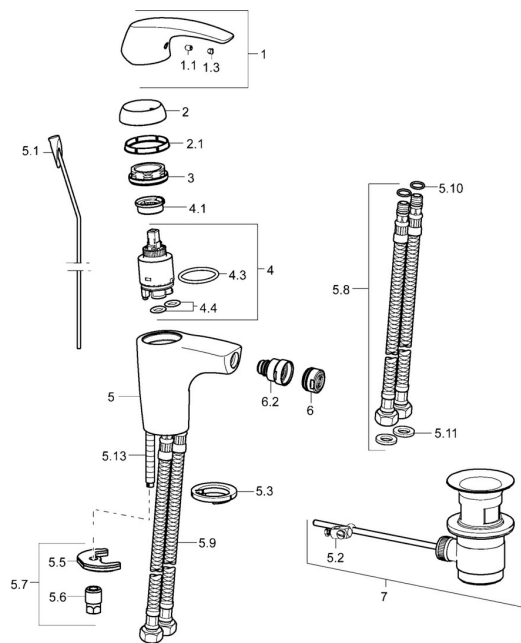

EAN: 4015474254336
static.hansa.com/01023274

Náhradné diely

SP01023274

	Názov	Kód
1	Ovládacia rukoväť Chróm	59913831
1.1	Skrutka, M5x8, SW2,5	59904755
1.3	Záslepka Sivá	59912112
2	Krytka Chróm Ukončené	59912797
2.1	Gumové tesnenie, set	59913833
3	Upevňovacia skrutka, M40x1, SW34	59913834
4	Kartuš, 3.5 Eco	59912324
4	Kartuš, 3.5 Classic	59913075
4.1	Temperature adjustment limiter	59912325
4.3	O-kružok, d 28.24x2.62 Ukončené	59912590
4.4	O-kružok, d 10.10x1.60 Ukončené	59905072
5.1	Ovládacie tiahlo Chróm	59913652
5.2	Spojovací diel tiahla	59904624
5.3	Gumové tesnenie	59914591
5.5		59904765
5.6	Skrutka, M8x1, SW13	59904766
5.7	Upevňovací set	59912113
5.8	Flexibilná hadička, L=430, G3/8-M10x1 RH Ukončené	59913213
5.9	Flexibilná hadička, L=430, G3/8-M10x1	59912515
5.10	O-kružok, d 7.65x1.78	59902337
5.11	Tesnenie, 9.5x14.4x2	59912551
5.13	Upevňovacia skrutka, M8x1, L=140	59912474
6	Aerator, M24x1, 6 l/min Chróm	59913727
6.2	Ball joint for bidet faucet	59910952
7	Vypúšťací ventil umývadla Chróm	59904620
N.I.	Kľúč, SW30/34	59912108