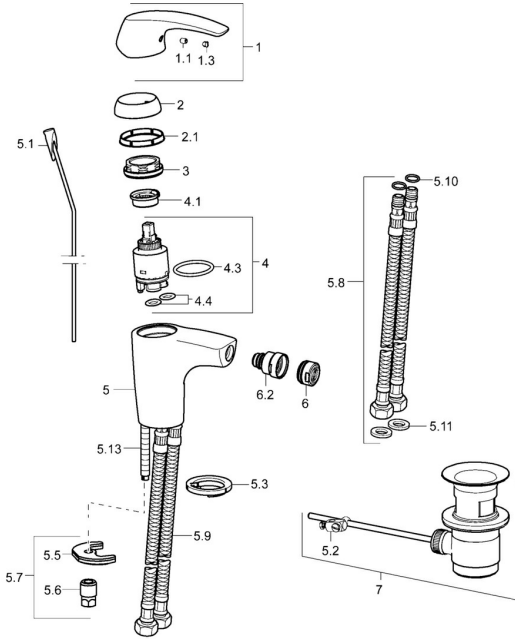

## Reserveonderdelen

### SP01023274

	Naam	Code
1	Handel Chroom	59913831
1.1	Schroef, M5x8, SW2.5	59904755
1.3	Sierdop Grijs	59912112
2	Kap Chroom <b>Stopgezet</b>	59912797
2.1	Rubber klemstuk	59913833
3	Bevestigingsschroeven, M40x1, SW34	59913834
4	Binnenwerk, 3.5 Eco	59912324
4	Binnenwerk, 3.5 Classic	59913075
4.1	Temperature adjustment limiter	59912325
4.3	O-ring, d 28.24x2.62 <b>Stopgezet</b>	59912590
4.4	O-ring, d 10.10x1.60 <b>Stopgezet</b>	59905072
5.1	Trekstang Chroom	59913652
5.2	Gewrichtstuk	59904624
5.3	Wasser	59914591
5.5	Fixing plate	59904765
5.6	Schroef, M8x1, SW13	59904766
5.7	Bevestigingsset	59912113
5.8	Flexibele aansluitingen, L=430, G3/8-M10x1 RH <b>Stopgezet</b>	59913213
5.9	Flexibele aansluitingen, L=430, G3/8-M10x1	59912515
5.10	O-ring, d 7.65x1.78	59902337
5.11	Dichting, 9.5x14.4x2	59912551
5.13	Bevestigingsschroeven, M8x1, L=140	59912474
6	Mousseur, M24x1, 6 l/min Chroom	59913727
6.2	Kogelstuk bidet	59910952
7	Wastegarnituur Chroom	59904620
N.I.	Sleutel, SW30/34	59912108