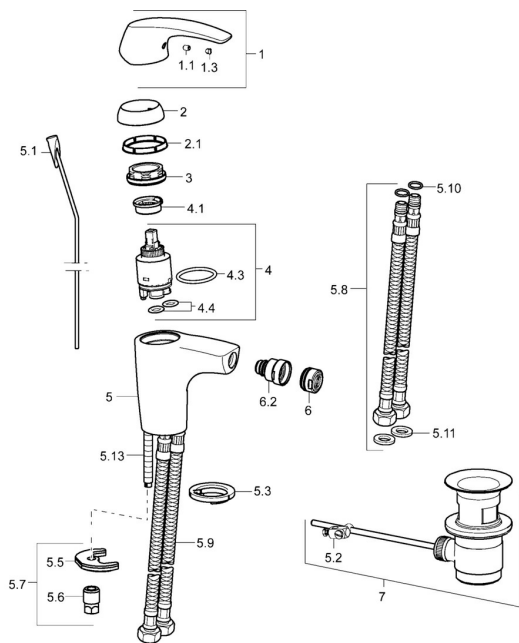

EAN: 4015474254336
static.hansa.com/01023274

Parti di ricambio

SP01023274

	Nome	Codice
1	Leva Cromo	59913831
1.1	Screw, M5x8, SW2.5	59904755
1.3	Tappo Grigio	59912112
2	Cappuccio Cromo Fuori produzione	59912797
2.1	Set di rondelle	59913833
3	Viti di fissaggio, M40x1, SW34	59913834
4	Cartuccia, 3.5 Eco	59912324
4	Cartuccia, 3.5 Classic	59913075
4.1	Temperature adjustment limiter	59912325
4.3	O-ring, d 28.24x2.62 Fuori produzione	59912590
4.4	O-ring, d 10.10x1.60 Fuori produzione	59905072
5.1	Asta saltarello Cromo	59913652
5.2	Snodo	59904624
5.3	Rondella	59914591
5.5	Fixing plate	59904765
5.6	Screw, M8x1, SW13	59904766
5.7	Set di fissaggio	59912113
5.8	Cannette flessibili, L=430, G3/8-M10x1 RH Fuori produzione	59913213
5.9	Cannette flessibili, L=430, G3/8-M10x1	59912515
5.10	O-ring, d 7.65x1.78	59902337
5.11	Giunto, 9.5x14.4x2	59912551
5.13	Viti di fissaggio, M8x1, L=140	59912474
6	Aeratore, M24x1, 6 l/min Cromo	59913727
6.2	Aeratore per miscelatore bidet	59910952
7	Scarico a saltarello Cromo	59904620
N.I.	Chiave, SW30/34	59912108