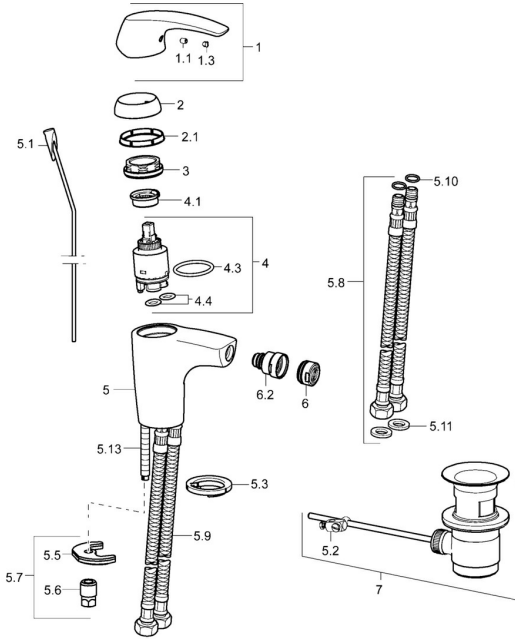

EAN: 4015474254336
static.hansa.com/01023274

Ersatzteile

SP01023274

	Name	Art.-Nr.
1	Hebel Chrom	59913831
1.1	Schraube, M5x8, SW2.5	59904755
1.3	Dekorkappe Grau	59912112
2	Abdeckkappe Chrom Ausgelaufen	59912797
2.1	Dichtungsset	59913833
3	Befestigungsschraube, M40x1, SW34	59913834
4	Kartusche, 3.5 Eco	59912324
4	Kartusche, 3.5 Classic	59913075
4.1	Temperatur-Anschlagring	59912325
4.3	O-Ring, d 28.24x2.62 Ausgelaufen	59912590
4.4	O-Ring, d 10.10x1.60 Ausgelaufen	59905072
5.1	Zugstange mit Knopf Chrom	59913652
5.2	Gelenkstück	59904624
5.3	Bodendichtung	59914591
5.5	Befestigungsplatte	59904765
5.6	Schraube, M8x1, SW13	59904766
5.7	Befestigungssatz	59912113
5.8	Anschlußschlauch, L=430, G3/8-M10x1 RH Ausgelaufen	59913213
5.9	Anschlußschlauch, L=430, G3/8-M10x1	59912515
5.10	O-Ring, d 7.65x1.78	59902337
5.11	Dichtung, 9.5x14.4x2	59912551
5.13	Befestigungsschraube, M8x1, L=140	59912474
6	Luftsprudler, M24x1, 6 l/min Chrom	59913727
6.2	Strahlregler mit Kugelgelenk für Bidetarmatur	59910952
7	Ablaufgarnitur Chrom	59904620
N.I.	Schlüssel, SW30/34	59912108