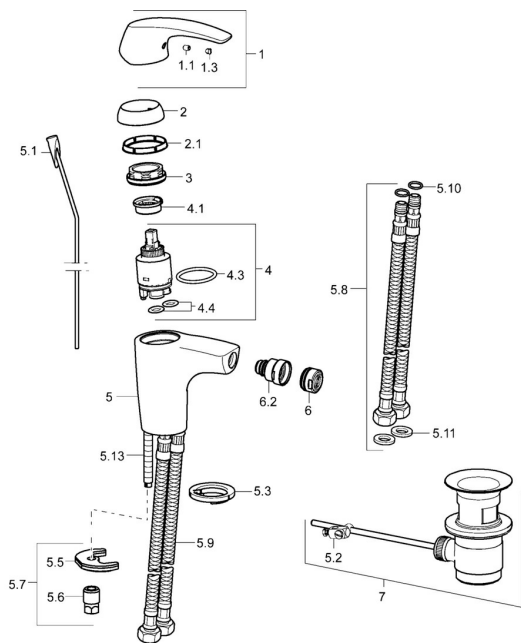

EAN: 4015474254336
static.hansa.com/01023274

Náhradní díly

SP01023274

	Název	Kód
1	Páka Chrom	59913831
1.1	Šroub, M5x8, SW2.5	59904755
1.3	Záslepka Šedá	59912112
2	Krytka Chrom Ukončeno	59912797
2.1	Podložka, set	59913833
3	Upeňovací šroub, M40x1, SW34	59913834
4	Kartuše, 3.5 Eco	59912324
4	Kartuše, 3.5 Classic	59913075
4.1	Temperature adjustment limiter	59912325
4.3	O-kroužek, d 28.24x2.62 Ukončeno	59912590
4.4	O-kroužek, d 10.10x1.60 Ukončeno	59905072
5.1	Ovládací táhlo vypouštěcího ventilu Chrom	59913652
5.2	Spojovací díl táhel	59904624
5.3	Těsnění	59914591
5.5	Upeňovací deska	59904765
5.6	Šroub, M8x1, SW13	59904766
5.7	Upeňovací set	59912113
5.8	Flexibilní hadička, L=430, G3/8-M10x1 RH Ukončeno	59913213
5.9	Flexibilní hadička, L=430, G3/8-M10x1	59912515
5.10	O-kroužek, d 7.65x1.78	59902337
5.11	Těsnění, 9.5x14.4x2	59912551
5.13	Upeňovací šroub, M8x1, L=140	59912474
6	Aerator, M24x1, 6 l/min Chrom	59913727
6.2	Kulový kloub	59910952
7	Vypouštěcí ventil Chrom	59904620
N.I.	Klíč, SW30/34	59912108