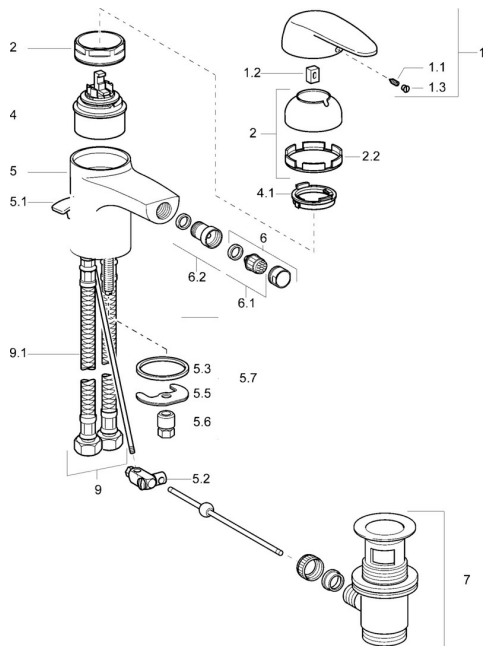

EAN: 4015474058699
static.hansa.com/01023204

Náhradné diely

SP01023204

	Názov	Kód
1	Ovládacía rukoväť	59913904
1.1	Skrutka, M5x8, SW2,5	59904755
1.2	Klzné puzdro	59904778
1.3	Plug, hot/cold	59906705
2	Krytka Chróm	59906563
2.2	Upevňovacia objímka	59906695
3	Očné skrutka, M50x1, SW45	59904775
4	Kartuš, 4,8 eco	59904601
4.1	Hot water limiter	59904759
5.1	Ovládacie tiahlo Chróm Ukončené	59912300
5.2	Spojovací diel tiahla	59904624
5.3	Tesnenie, 37x48x3,5	59911422
5.5		59904765
5.6	Skrutka, M8x1, SW13	59904766
5.7	Upevňovací set	59910749
6	Aerator, M24x1 STD HC A Chróm	59902366
6.1	Aerator, M22/24 A	59902081
6.2	Ball joint for bidet faucet, M24x1	59904920
7	Vypúšťací ventil umývadla Chróm	59904620
9	Pripájacie hadičky Ukončené	59912104
9.1	Pripájacie hadičky Ukončené	59912303
N.I.	Aerator, M24x1 (2011-)	59913739