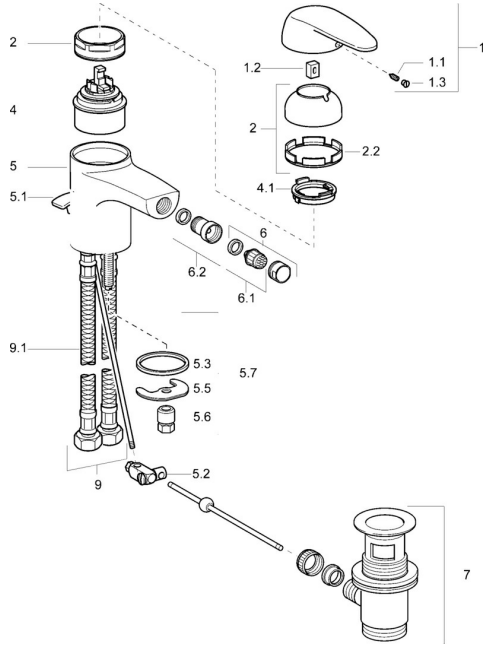

EAN: 4015474058699
static.hansa.com/01023204

Reserveonderdelen

SP01023204

	Naam	Code
1	Hendel	59913904
1.1	Schroef, M5x8, SW2.5	59904755
1.2	Joint klassiek uitloop	59904778
1.3	Plug, hot/cold	59906705
2	Kap Chroom	59906563
2.2	Vaststelling van de mouw	59906695
3	Schroefoog, M50x1, SW45	59904775
4	Binnenwerk, 4.8 eco	59904601
4.1	Hot water limiter	59904759
5.1	Trekstang Chroom Stopgezet	59912300
5.2	Gewrichtstuk	59904624
5.3	Dichting, 37x48x3.5	59911422
5.5	Fixing plate	59904765
5.6	Schroef, M8x1, SW13	59904766
5.7	Bevestigingsset	59910749
6	Mousseur, M24x1 STD HC A Chroom	59902366
6.1	Mousseur, M22/24 A	59902081
6.2	Kogelstuk bidet, M24x1	59904920
7	Wastegarnituur Chroom	59904620
9	Slangen Stopgezet	59912104
9.1	Slangen Stopgezet	59912303
N.I.	Mousseur, M24x1 (2011-)	59913739