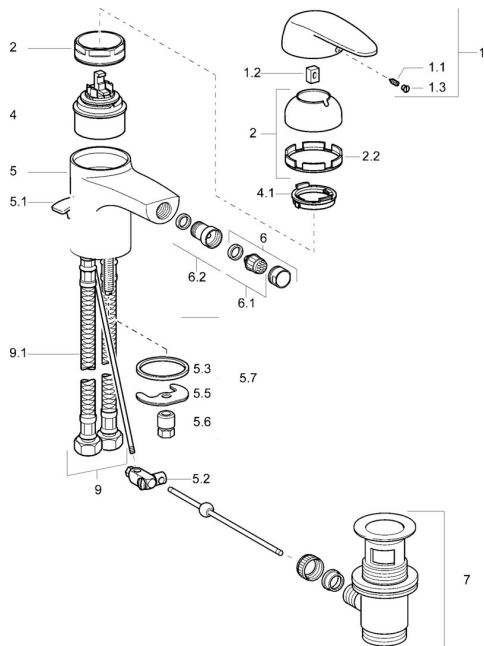

## Parti di ricambio

### SP01023204

	Nome	Codice
1	Leva	59913904
1.1	Screw, M5x8, SW2.5	59904755
1.2	Adattatore	59904778
1.3	Tappo, hot/cold	59906705
2	Cappuccio Cromo	59906563
2.2	Manicotto di fissaggio	59906695
3	Vite eye, M50x1, SW45	59904775
4	Cartuccia, 4.8 eco	59904601
4.1	Hot water limiter	59904759
5.1	Asta saltarello Cromo <b>Fuori produzione</b>	59912300
5.2	Snodo	59904624
5.3	Giunto, 37x48x3.5	59911422
5.5	Fixing plate	59904765
5.6	Screw, M8x1, SW13	59904766
5.7	Set di fissaggio	59910749
6	Aereatore, M24x1 STD HC A Cromo	59902366
6.1	Aereatore, M22/24 A	59902081
6.2	Aeratore per miscelatore bidet, M24x1	59904920
7	Scarico a saltarello Cromo	59904620
9	Tubo flessibile <b>Fuori produzione</b>	59912104
9.1	Tubo flessibile <b>Fuori produzione</b>	59912303
N.I.	Aereatore, M24x1 (2011-)	59913739